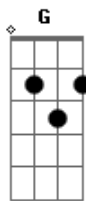

Elielton Agostinho - Charis

tom:

Intro: D D Bm A

D
Eu estava cansado
Bm A
De ficar em mim mesmo
D D
Não estava preparado
Bm A
Para atender teu chamado
D D Bm
Mas o teu Espírito Santo
A
Me conduzirá

G D
Vem Espírito Santo
A Bm
Sobre os corações
G D
Reacender a chama
A A Bm
Do carisma em nós

[Ponte] D Gbm Bm A

D D
Não estava preparado
Bm A

Para atender teu chamado
D D
Ser o ressuscitado
Bm A
Para o mais humilhado

D D
Mas o teu Espírito Santo
Bm A
Me conduzirá

(D D Bm A)

G2 A D
Vem Espírito Santo
A Bm
Sobre os corações
A G D
Reacender a chama
A Bm
Do carisma em nós

D D
Vem Espírito Santo
Bm A
Nos guiar no chamado
D D
De ser luz para o pobre
Bm A D
Abandonado

Acordes

© ukulele-chords.com

© ukulele-chords.com

© ukulele-chords.com

© ukulele-chords.com

© ukulele-chords.com