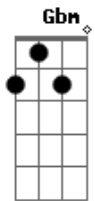

© ukulele-chords.com