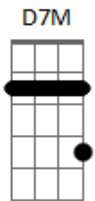

© ukulele-chords.com

© ukulele-chords.com