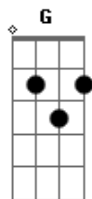

© ukulele-chords.com