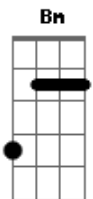

© ukulele-chords.com