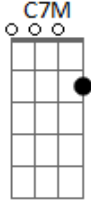

© ukulele-chords.com