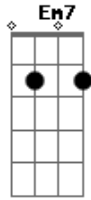

© ukulele-chords.com