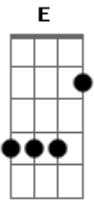

© ukulele-chords.com