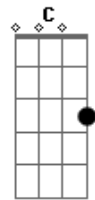

© ukulele-chords.com