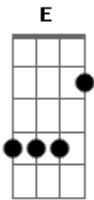

© ukulele-chords.com