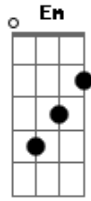

Chegam a belém guardados

Em D

Pelo criador dos céus

Am F D

Louvam a Jesus prostrados, louvam ao Emanuel

G D C G

Brilhante estrela lindo esplendor

Am Am C D

Guiava os magos ao Salvador

Aleluia

Acordes

© ukulele-chords.com

© ukulele-chords.com

© ukulele-chords.com

© ukulele-chords.com

© ukulele-chords.com