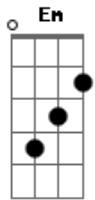

© ukulele-chords.com