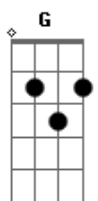

Elias Wagner - O Cachorro, a Cobra e o Lavrador

tom:
 A (forma dos acordes no tom de G)
 Capostrate na 2ª casa
 Intro: G D G7 D G7 D
 G7 D G7 D G7

G7 D
 Um lavrador pra sobreviver na roça
 G7
 Deixava um filho dormindo
 D
 Num berço em uma palhoça
 D G7
 Ficando alguém que era o seu vigia
 G7
 Um cachorro policial
 D G7
 Que o guardava todo dia
 (D G7 D G7 D)

G7 D
 E o cachorro deitado ali ficou
 G7
 Junto ao berço da criança
 D
 Como o dono ordenou
 D G7
 Ele ao lado com amor o vigiava
 G D
 Quando olhou pro pé do berço
 D G
 Uma cobra alo entrava
 (D G7 D G7 D G7 D G7 D G7)

G7 D
 Esse cachorro bravo como um dragão
 G7
 Desesperado agora

Acordes

© ukulele-chords.com

© ukulele-chords.com

© ukulele-chords.com

© ukulele-chords.com

D
 Já entrava em ação
 G G7
 Pegando a cobra nessa hora ele lutou
 G
 E pra deixa la sem vida
 D G7
 Seu sangue ele derramou
 (D G7 D G7 D G7 D G7)
 G7 D
 Logo após seu patrão ali chegava
 G7
 O cachorro indo ao encontro
 D
 O seu rabo abanava
 G7
 E ele o vendo o cachorro ensanguentado
 G
 Arrancou de seu revolver
 D G
 E o deixou morto estirado
 (D G D G D G D G D G)
 G D
 Entro no quarto pra ver seu filho querido
 G7
 Pois pensou que o cachorro
 D
 Na cama o havia comido
 D G7
 Vendo seu filho dormindo tranquilamente
 G
 E aos pés dele estava morta
 D G7
 Aquela feia serpente
 [Final] D G7