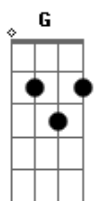

# Elias Wagner - O Cachorro, a Cobra e o Lavrador

tom:  
 A (forma dos acordes no tom de G )  
 Capostrate na 2ª casa  
 Intro: G D G7 D G7 D  
       G7 D G7 D G7

G7 D  
 Um lavrador pra sobreviver na roça  
 G7  
 Deixava um filho dormindo  
 D  
 Num berço em uma palhoça  
 D G7  
 Ficando alguém que era o seu vigia  
 G7  
 Um cachorro policial  
 D G7  
 Que o guardava todo dia  
 ( D G7 D G7 D )

G7 D  
 E o cachorro deitado ali ficou  
 G7  
 Junto ao berço da criança  
 D  
 Como o dono ordenou  
 D G7  
 Ele ao lado com amor o vigiava  
 G D  
 Quando olhou pro pé do berço  
 D G  
 Uma cobra alo entrava  
 ( D G7 D G7 D G7 D G7 D G7 )

## Acordes

© ukulele-chords.com

© ukulele-chords.com

© ukulele-chords.com

© ukulele-chords.com

D  
 Já entrava em ação  
 G G7  
 Pegando a cobra nessa hora ele lutou  
 G  
 E pra deixa la sem vida  
 D G7  
 Seu sangue ele derramou  
 ( D G7 D G7 D G7 D G7 )  
 G7 D  
 Logo após seu patrão ali chegava  
 G7  
 O cachorro indo ao encontro  
 D  
 O seu rabo abanava  
 G7  
 E ele o vendo o cachorro ensanguentado  
 G  
 Arrancou de seu revolver  
 D G  
 E o deixou morto estirado  
 ( D G D G D G D G D G )  
 G D  
 Entro no quarto pra ver seu filho querido  
 G7  
 Pois pensou que o cachorro  
 D  
 Na cama o havia comido  
 D G7  
 Vendo seu filho dormindo tranquilamente  
 G  
 E aos pés dele estava morta  
 D G7  
 Aquela feia serpente  
 [Final] D G7