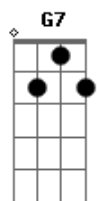

Elias Wagner - O Cachorro, a Cobra e o Lavrador

tom:
 A (forma dos acordes no tom de G)
 Capostrate na 2ª casa
 Intro: G D G7 D G7 D
 G7 D G7 D G7

G7 D
 Um lavrador pra sobreviver na roça
 G7
 Deixava um filho dormindo
 D
 Num berço em uma palhoça
 D G7
 Ficando alguém que era o seu vigia
 G7
 Um cachorro policial
 D G7
 Que o guardava todo dia
 (D G7 D G7 D)

G7 D
 E o cachorro deitado ali ficou
 G7
 Junto ao berço da criança
 D
 Como o dono ordenou
 D G7
 Ele ao lado com amor o vigiava
 G D
 Quando olhou pro pé do berço
 D G
 Uma cobra alo entrava
 (D G7 D G7 D G7 D G7 D G7)

G7 D
 Esse cachorro bravo como um dragão
 G7
 Desesperado agora

Acordes

© ukulele-chords.com

© ukulele-chords.com

© ukulele-chords.com

© ukulele-chords.com

D
 Já entrava em ação
 G G7
 Pegando a cobra nessa hora ele lutou
 G
 E pra deixa la sem vida
 D G7
 Seu sangue ele derramou
 (D G7 D G7 D G7 D G7)
 G7 D
 Logo após seu patrão ali chegava
 G7
 O cachorro indo ao encontro
 D
 O seu rabo abanava
 G7
 E ele o vendo o cachorro ensanguentado
 G
 Arrancou de seu revolver
 D G
 E o deixou morto estirado
 (D G D G D G D G D G)
 G D
 Entro no quarto pra ver seu filho querido
 G7
 Pois pensou que o cachorro
 D
 Na cama o havia comido
 D G7
 Vendo seu filho dormindo tranquilamente
 G
 E aos pés dele estava morta
 D G7
 Aquela feia serpente
 [Final] D G7