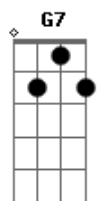

# Elias Wagner - O Cachorro, a Cobra e o Lavrador

tom:  
 A (forma dos acordes no tom de G )  
 Capostrate na 2ª casa  
 Intro: G D G7 D G7 D  
       G7 D G7 D G7

G7 D  
 Um lavrador pra sobreviver na roça  
 G7  
 Deixava um filho dormindo  
 D  
 Num berço em uma palhoça  
 D G7  
 Ficando alguém que era o seu vigia  
 G7  
 Um cachorro policial  
 D G7  
 Que o guardava todo dia  
 ( D G7 D G7 D )

G7 D  
 E o cachorro deitado ali ficou  
 G7  
 Junto ao berço da criança  
 D  
 Como o dono ordenou  
 D G7  
 Ele ao lado com amor o vigiava  
 G D  
 Quando olhou pro pé do berço  
 D G  
 Uma cobra alo entrava  
 ( D G7 D G7 D G7 D G7 D G7 )

## Acordes

© ukulele-chords.com

© ukulele-chords.com

© ukulele-chords.com

© ukulele-chords.com

D  
 Já entrava em ação  
 G G7  
 Pegando a cobra nessa hora ele lutou  
 G  
 E pra deixa la sem vida  
 D G7  
 Seu sangue ele derramou  
 ( D G7 D G7 D G7 D G7 )  
 G7 D  
 Logo após seu patrão ali chegava  
 G7  
 O cachorro indo ao encontro  
 D  
 O seu rabo abanava  
 G7  
 E ele o vendo o cachorro ensanguentado  
 G  
 Arrancou de seu revolver  
 D G  
 E o deixou morto estirado  
 ( D G D G D G D G D G )  
 G D  
 Entro no quarto pra ver seu filho querido  
 G7  
 Pois pensou que o cachorro  
 D  
 Na cama o havia comido  
 D G7  
 Vendo seu filho dormindo tranquilamente  
 G  
 E aos pés dele estava morta  
 D G7  
 Aquela feia serpente  
 [Final] D G7