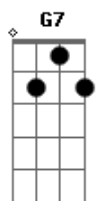

Elias Wagner - O Cachorro, a Cobra e o Lavrador

tom:
 A (forma dos acordes no tom de G)
 Capostrate na 2ª casa
 Intro: G D G7 D G7 D
 G7 D G7 D G7

G7 D
 Um lavrador pra sobreviver na roça
 G7
 Deixava um filho dormindo
 D
 Num berço em uma palhoça
 D G7
 Ficando alguém que era o seu vigia
 G7
 Um cachorro policial
 D G7
 Que o guardava todo dia
 (D G7 D G7 D)

G7 D
 E o cachorro deitado ali ficou
 G7
 Junto ao berço da criança
 D
 Como o dono ordenou
 D G7
 Ele ao lado com amor o vigiava
 G D
 Quando olhou pro pé do berço
 D G
 Uma cobra alo entrava
 (D G7 D G7 D G7 D G7 D G7)

G7 D
 Esse cachorro bravo como um dragão
 G7
 Desesperado agora

Acordes

© ukulele-chords.com

© ukulele-chords.com

© ukulele-chords.com

© ukulele-chords.com

D
 Já entrava em ação
 G G7
 Pegando a cobra nessa hora ele lutou
 G
 E pra deixa la sem vida
 D G7
 Seu sangue ele derramou
 (D G7 D G7 D G7 D G7)
 G7 D
 Logo após seu patrão ali chegava
 G7
 O cachorro indo ao encontro
 D
 O seu rabo abanava
 G7
 E ele o vendo o cachorro ensanguentado
 G
 Arrancou de seu revolver
 D G
 E o deixou morto estirado
 (D G D G D G D G D G)
 G D
 Entro no quarto pra ver seu filho querido
 G7
 Pois pensou que o cachorro
 D
 Na cama o havia comido
 D G7
 Vendo seu filho dormindo tranquilamente
 G
 E aos pés dele estava morta
 D G7
 Aquela feia serpente
 [Final] D G7