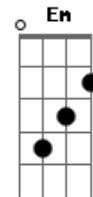

Elias Santos - Quem foi Aquele

tom:

Intro: A Aadd9 Am Aadd9
 A Aadd9 Am Aadd9
 F Dm D Em Em7

Am G F
 Quem foi aquele homem
 Am G F
 Que o amor viveu semeando
 Am G F
 Seu rastro ficou na areia
 Am G F
 Das praias que o viram passando

[Refrão]

(G A C D)
 (C A G A)

Am G F
 Quem foi aquele justo
 Am G F
 Que no Getsemani chorou

[Ponte]

(G A C D)
 (C A G A)

Am G F
 Ele suou gotas de sangue
 Am G F
 Que a terra manchada ficou

Am G F
 Quem foi o cordeiro mudo
 Am G F
 Que ao matadouro seguiu
 Am G F
 Julgado e condenado
 Am G F
 Nenhum ai dele se ouviu

© ukulele-chords.com

© ukulele-chords.com

© ukulele-chords.com

Ele rumando ao calvário
 Bbm Ab Gb Ab
 Carregou o pesado madeiro
 Bbm Ab Gb
 Conhecido como nazareno
 Bbm Ab Gb
 O filho do carpinteiro

[Ponte]

Bbm Ab
 Seu nome era Jesus Jesus Jesus
 Gb
 Jesus

Bbm Ab Gb
 Seu nome era jesuuuuuuuus

[Ponte]

(G A C D)
 (C A G A)

Bbm Ab Gb
 Quem foi aquele homem
 Ebm Ab Bbm
 O seu nome era Jesus

[Final]

G A C D
 C A G A Db