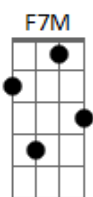

© ukulele-chords.com