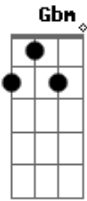

Elias Rocha - Hino de Cuiabá Paulista

Tom: E

E
Cuiabá Paulista o meu recanto o meu lugar
A B7
E
Posso sair posso ir além, mais aqui quero voltar
Gbm
Cuiabá Paulista minha família aqui está
A B7
E
Meus irmãos que aqui estão ou se foram pra outro lugar
E7 A E
Gbm B7 E
Seja aqui na terra com muito amor, ou num repouso com o
Criador
E B7 A A
Cuiabá Paulista muito me comove sua história
B7 A A
Tudo começou com amor e tem vitórias
E7 A Am
E
E o amor de um homem que contribuiu para Cuiabá
B7 A B7 E
Surgir no Pontal para o povo trabalhar
B7 A A
Grandes colheitas por mãos sabias cultivaram
B7 A A
E
Destacamos o café, que as famílias aqui plantaram
E7 A Am E

A inteligência de um líder foi o guia,
B7
Gbm A B7 E
Dando suporte aos que chegaram para ajudar na economia
E Gbm
Hoje com mais assentamentos rurais
A B7 A
E
Um povo trabalhador que defende seus ideais
Gbm
Para o desenvolvimento nos ajudam muito mais
A B7
E
Neste lugar podemos juntos, caminhar com muita paz
E7 A E Gbm
E B7 E
Porque aqui eu quero ser feliz e muito tenho para contribuir
B7 A E
Cuiabá Paulista meu orgulho não estou sozinho
B7 A
E
Com esperança e fé unidos faremos o melhor caminho
A
E
Batalharemos por melhores condições e venceremos
E B7 A E
Que os Cuiabaenses sejam felizes e otimistas
B7 A
B7 E
Tenho alegria, em dizer, minha cidade é Cuiabá Paulista

Acordes

© ukulele-chords.com

© ukulele-chords.com

© ukulele-chords.com

© ukulele-chords.com

© ukulele-chords.com

© ukulele-chords.com