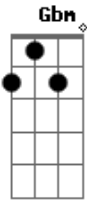

Elias Rocha - Hino de Cuiabá Paulista

Tom: E

E
Cuiabá Paulista o meu recanto o meu lugar
A B7
E
Posso sair posso ir além, mais aqui quero voltar
Gbm
Cuiabá Paulista minha família aqui está
A B7
E
Meus irmãos que aqui estão ou se foram pra outro lugar
E7 A E
Gbm B7 E
Seja aqui na terra com muito amor, ou num repouso com o Criador
E B7 A A
Cuiabá Paulista muito me comove sua história
B7 A A
Tudo começou com amor e tem vitórias
E7 A Am
E
E o amor de um homem que contribuiu para Cuiabá
B7 A B7 E
Surgir no Pontal para o povo trabalhar
B7 A A
Grandes colheitas por mãos sabias cultivaram
B7 A A
E
Destacamos o café, que as famílias aqui plantaram
E7 A Am E

A inteligência de um líder foi o guia,
B7
Gbm A B7 E
Dando suporte aos que chegaram para ajudar na economia
E Gbm
Hoje com mais assentamentos rurais
A B7 A
E
Um povo trabalhador que defende seus ideais
Gbm
Para o desenvolvimento nos ajudam muito mais
A B7
E
Neste lugar podemos juntos, caminhar com muita paz
E7 A E Gbm
E B7 E
Porque aqui eu quero ser feliz e muito tenho para contribuir
B7 A E
Cuiabá Paulista meu orgulho não estou sozinho
B7 A
E
Com esperança e fé unidos faremos o melhor caminho
A
E
Batalharemos por melhores condições e venceremos
E B7 A E
Que os Cuiabaenses sejam felizes e otimistas
B7 A
B7 E
Tenho alegria, em dizer, minha cidade é Cuiabá Paulista

Acordes

© ukulele-chords.com

© ukulele-chords.com

© ukulele-chords.com

© ukulele-chords.com

© ukulele-chords.com

© ukulele-chords.com