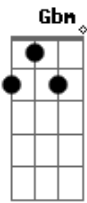

Elias Rocha - Hino de Cuiabá Paulista

Tom: E

E
Cuiabá Paulista o meu recanto o meu lugar
A B7
E
Posso sair posso ir além, mais aqui quero voltar
Gbm
Cuiabá Paulista minha família aqui está
A B7
E
Meus irmãos que aqui estão ou se foram pra outro lugar
E7 A E
Gbm B7 E
Seja aqui na terra com muito amor, ou num repouso com o
Criador
E B7 A A
Cuiabá Paulista muito me comove sua história
B7 A A
Tudo começou com amor e tem vitórias
E7 A Am
E
E o amor de um homem que contribuiu para Cuiabá
B7 A B7 E
Surgir no Pontal para o povo trabalhar
B7 A A
Grandes colheitas por mãos sabias cultivaram
B7 A A
E
Destacamos o café, que as famílias aqui plantaram
E7 A Am E

A inteligência de um líder foi o guia,
B7
Gbm A B7 E
Dando suporte aos que chegaram para ajudar na economia
E Gbm
Hoje com mais assentamentos rurais
A B7 A
E
Um povo trabalhador que defende seus ideais
Gbm
Para o desenvolvimento nos ajudam muito mais
A B7
E
Neste lugar podemos juntos, caminhar com muita paz
E7 A E Gbm
E B7 E
Porque aqui eu quero ser feliz e muito tenho para contribuir
B7 A E
Cuiabá Paulista meu orgulho não estou sozinho
B7 A
E
Com esperança e fé unidos faremos o melhor caminho
A
E
Batalharemos por melhores condições e venceremos
E B7 A E
Que os Cuiabaenses sejam felizes e otimistas
B7 A
B7 E
Tenho alegria, em dizer, minha cidade é Cuiabá Paulista

Acordes

© ukulele-chords.com

© ukulele-chords.com

© ukulele-chords.com

© ukulele-chords.com

© ukulele-chords.com

© ukulele-chords.com