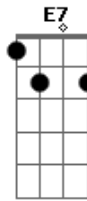

© ukulele-chords.com