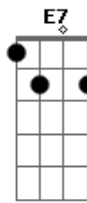

© ukulele-chords.com