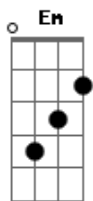

Elias Portugal - Ó Minha Alma / Porque Te Abates

tom:

Intro: Em A7 D Gbm Bm
Em A7 D G

[Primeira Parte]

Ó minha alma, por que te abates?
Em A7 D G Gbm Bm
Em Deus espera, nos teus combates
D G Gbm Bm
Se entre males, tu te debates
Em A7 D G
Em Deus confia, Ele é fiel!

[Segunda Parte]

Por que, minh'alma, estás aflita?
Em A7 D G Gbm Bm
Deus te consola, confiando fica
D G Gbm Bm
Só Ele guarda e santifica
Em A7 D G
Se firme n'Ele, que é fiel!

Acordes

© ukulele-chords.com

© ukulele-chords.com

© ukulele-chords.com

© ukulele-chords.com

© ukulele-chords.com

© ukulele-chords.com

© ukulele-chords.com

© ukulele-chords.com

[Terceira Parte]

Vigor e graça, só Deus concede
Em A7 D G Gbm Bm
Com fé suplica, a Ele pede
D G Gbm Bm
Jesus o Justo, por ti intercede
Em A7 D
Sê minha alma a Deus Fiel!

[Refrão]

Deus é o Sustento, da minha vida
Em A7 D D7 Gbm Bm
Dará consolo, em toda a lida
G A Gbm Bm
Ao Seu descanso, Deus te convida
Em A7 D Bm
Ó minha alma, confia em Deus!

[Final] Em A7 Gbm Bm
Em A7 D