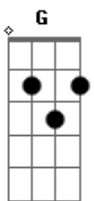

Elias Portugal - Ó Minha Alma / Porque Te Abates

tom:

Intro: Em A7 D Gbm Bm
Em A7 D G

[Primeira Parte]

Ó minha alma, por que te abates?
Em A7 D G Gbm Bm
Em Deus espera, nos teus combates
D G Gbm Bm
Se entre males, tu te debates
Em A7 D G
Em Deus confia, Ele é fiel!

[Segunda Parte]

Por que, minh'alma, estás aflita?
Em A7 D G Gbm Bm
Deus te consola, confiando fica
D G Gbm Bm
Só Ele guarda e santifica
Em A7 D G
Se firme n'Ele, que é fiel!

Acordes

© ukulele-chords.com

© ukulele-chords.com

© ukulele-chords.com

© ukulele-chords.com

© ukulele-chords.com

© ukulele-chords.com

© ukulele-chords.com

© ukulele-chords.com

[Terceira Parte]

Vigor e graça, só Deus concede
Em A7 D G Gbm Bm
Com fé suplica, a Ele pede
D G Gbm Bm
Jesus o Justo, por ti intercede
Em A7 D
Sê minha alma a Deus Fiel!