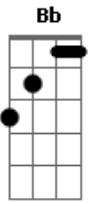

Elias Nascimento - Precioso Demais

tom:

Intro: Dm Am Dm

Dm Am Dm
 Você é precioso demais para Deus

Am
 Para mim para Jesus

Bb Am
 Você é morada viva do Senhor
 Bb Am

Você é meu irmão amado

Bb Am
 Você é sacrário vivo do amor

Bb C
 Volte para o Senhor
 Bb

Não olhes para traz

C
 Resista a dor

Bb C
 acredite! você é precioso demais.

Bb C Dm
 Você é precioso demais para Deus.

Acordes

© ukulele-chords.com

© ukulele-chords.com