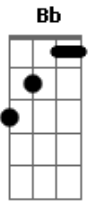

Elias Nascimento - Precioso Demais

tom:

Intro: Dm Am Dm

Dm Am Dm
 Você é precioso demais para Deus

Am
 Para mim para Jesus

Bb Am
 Você é morada viva do Senhor
 Bb Am

Você é meu irmão amado

Bb Am
 Você é sacrário vivo do amor

Bb C
 Volte para o Senhor
 Bb

Não olhes para traz

C
 Resista a dor

Bb C
 acredite! você é precioso demais.

Bb C Dm
 Você é precioso demais para Deus.

Acordes

© ukulele-chords.com

© ukulele-chords.com