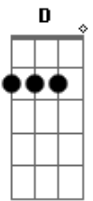

Elias Monkbel - Sofá Na Sala

tom:

Intro: Em D Am C Em D

Em
Estou aqui sentado no sofá da sala

Esperando agora o meu amor chegar

Tô louco de saudade pra te dar um beijo

Matar meu desejo, como da primeira vez que a gente fez amor

Em
Eu sinto você vindo em minha direção

Você tomou de conta do meu coração

Acordes

© ukulele-chords.com

© ukulele-chords.com

© ukulele-chords.com

© ukulele-chords.com

© ukulele-chords.com