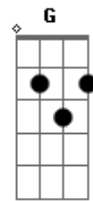

Elias Monkbel - Sofá Na Sala

tom:

Intro: Em D Am C Em D

Em
Estou aqui sentado no sofá da sala

Esperando agora o meu amor chegar

Tô louco de saudade pra te dar um beijo

Matar meu desejo, como da primeira vez que a gente fez amor

Em
Eu sinto você vindo em minha direção

Você tomou de conta do meu coração

Acordes

© ukulele-chords.com

© ukulele-chords.com

© ukulele-chords.com

© ukulele-chords.com

© ukulele-chords.com