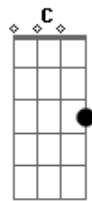

Elias Monkbel - Sofá Na Sala

tom:

Intro: Em D Am C Em D

Em
Estou aqui sentado no sofá da sala

Esperando agora o meu amor chegar

Tô louco de saudade pra te dar um beijo

Matar meu desejo, como da primeira vez que a gente fez amor

Em
Eu sinto você vindo em minha direção

Você tomou de conta do meu coração

Acordes

© ukulele-chords.com

© ukulele-chords.com

© ukulele-chords.com

© ukulele-chords.com

© ukulele-chords.com