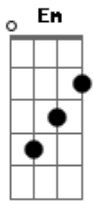

Elias Monkbel - Sofá Na Sala

tom:

Intro: Em D Am C Em D

Em
Estou aqui sentado no sofá da sala

Esperando agora o meu amor chegar

Tô louco de saudade pra te dar um beijo

Matar meu desejo, como da primeira vez que a gente fez amor

Em
Eu sinto você vindo em minha direção

Você tomou de conta do meu coração

Acordes

© ukulele-chords.com

© ukulele-chords.com

© ukulele-chords.com

© ukulele-chords.com

© ukulele-chords.com