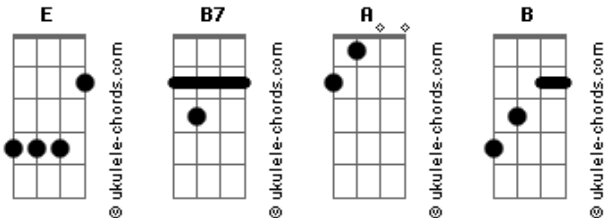

Elias Maia - A Barca

tom:

Intro: **B7** **A** **E**
B **A** **B** **E**

[Primeira Parte]

E **B7** **E**
Já passei nessa vida trechos ruins
A **E**
As ondas do mar da vida tingiram a mim
A **E**
Sem mais esperança, o meu coração
B7 **E**
Clamei então a Jesus pala a salvação

[Refrão]

B7 **A** **E**
Hoje sou eu uma barca resgatada
B7 **A** **E**
Por Jesus ela vai, bem comandada
B7 **E**
Ao porto da salvação ela foi guiada

(**B7** **A** **E**)
(**B** **A** **B** **E**)

[Segunda Parte]

E **B7** **E**
No meio da tempestade, ouvi uma voz
A
Tão linda e meiga e forte
E
Era Jesus

Acordes

A **E**
Tomou o leme da embarcação
B7 **E**
E conduziu-me ao porto da salvação

[Refrão]

B7 **A** **E**
Hoje sou eu uma barca resgatada
B7 **A** **E**
Por Jesus ela vai, bem comandada
B7 **E**
Ao porto da salvação ela foi guiada

(**B7** **A** **E**)
(**B** **A** **B** **E**)

[Terceira Parte]

E **B7** **E**
Agora em águas tranquilas vou navegando
A **E**
No leme está meu Jesus, minha vida guiando
A **E**
Até chegar no porto celeste
B7 **E**
Onde enfim para sempre estarei com meu mestre