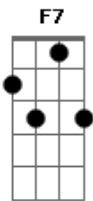

Elias Kaio - Seu Maravilhoso Amor

tom:

Intro: Bb Am Bb Am
Gm Bb F

F Am Bb F Bb F C7
0 amor de Deus é tão singular Ele ama cada pecador
F Am Bb F Bb C7 Bb F
Por isso Deus enviou Jesus a fim de nos mostrar o seu amor
Gm C7 F F7 Bb Am Dm C7
Se triste estas, sem paz estas venha a Jesus Salvador
F Am Bb Gm F C7 Bb F
0 teu viver entregues já nos braços do Se_nhor

(Bb Am Bb Am)

Acordes

© ukulele-chords.com

© ukulele-chords.com

© ukulele-chords.com

© ukulele-chords.com

© ukulele-chords.com

© ukulele-chords.com

© ukulele-chords.com

(Gm Bb F)

F Am Bb F Bb F C7
Se todos os teus pecados são vermelhos como carmesim
F Am Bb F Bb C7 Bb F
Se tornarão brancos como a lã se a Cristo aceita_res em fim
Gm C7 F F7 Bb Am Dm C7
Se triste estas, sem paz estas venha a Jesus Salvador
F Am Bb Gm F C7 Bb F
0 teu viver entregues já nos braços do Se_nhor