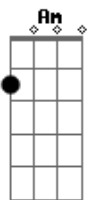

Elias Cipriano - Você

tom:

D (forma dos acordes no tom de C)

Capostrate na 2ª casa

Intro: Am G C
Am G Dm

Am G C Em
Não preciso da atenção dos homens
Dm G Am G
Eu só preciso de Você

[Pré-Refrão]

Am G C
0 que sinto aqui, não sinto lá fora
Am G F
0 que vejo aqui, não vejo lá fora
Am G C
0 que vivo aqui, não vivo lá fora
Am G F G

[Final] Am G C

Acordes

© ukulele-chords.com

© ukulele-chords.com

© ukulele-chords.com

© ukulele-chords.com

© ukulele-chords.com

© ukulele-chords.com