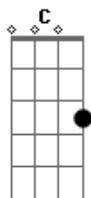

© ukulele-chords.com

© ukulele-chords.com