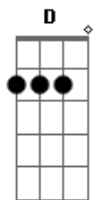

Elias Cipriano - Você

tom:

D (forma dos acordes no tom de C)

Capostrate na 2ª casa

Intro: Am G C
Am G Dm

Am G C Em
Não preciso da atenção dos homens
Dm G Am G
Eu só preciso de Você

[Pré-Refrão]

Am G C
0 que sinto aqui, não sinto lá fora
Am G F
0 que vejo aqui, não vejo lá fora
Am G C
0 que vivo aqui, não vivo lá fora
Am G F G

0 que choro aqui, não choro lá fora

[Pré-Refrão]

F C Am G
Ninguém é capaz de me consolar
F C Am G
Ninguém é capaz de me entender
F C Am G
Ninguém é capaz de me abraçar
F G
Só Você, só Você

F G
Só Você, só Você
Am G
Narara, Narara
Am C
Narara, Narara

[Final] Am G C

Acordes