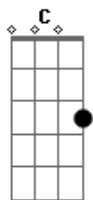

© ukulele-chords.com

© ukulele-chords.com