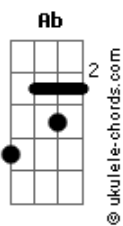

Elias Cipriano - Eliseu

tom: Gb (forma dos acordes no tom de G)
Afinação: Eb Ab Db Gb Bb Eb

Intro: G Em C G D

G
E quando Você passar
C Em C D
Eu quero estar aqui no mesmo lugar
G
E quando Você chegar
Em C
Eu vou ousar em Te pedir, eu quero mais
D G D
Eu quero mais

G
Eu quero o dobro do Teu fogo aqui
Bm
Minh?alma anseia por mais de Ti
C Em D
Vem queimar, vem queimar

G
E quando Você passar
C Em C D
Eu quero estar aqui no mesmo lugar
G
E quando Você chegar
Em C
Eu vou ousar em Te pedir, eu quero mais
D G D
Eu quero mais

G
Eu quero o dobro do Teu fogo aqui
Bm
Minh?alma anseia por mais de Ti
C Em D
Vem queimar, vem queimar

G
Eu quero o dobro do Teu fogo aqui
Bm
Minh?alma anseia por mais de Ti

Acordes

C Em D
Vem queimar, vem queimar

C
0 fogo de ontem não esquentava hoje
Em D
Eu quero um fogo novo nesse lugar

C
0 fogo de ontem não esquentava hoje
Em D
Eu quero um fogo novo nesse lugar

C
0 fogo de ontem não esquentava hoje
Em D
Eu quero um fogo novo nesse lugar

C
0 fogo de ontem não esquentava hoje
Em D
Eu quero um fogo novo nesse lugar

C
0 fogo de ontem não esquentava hoje
Em D
Eu quero um fogo novo nesse lugar

C
0 fogo de ontem não esquentava hoje
Em D
Eu quero um fogo novo nesse lugar

G
Eu quero o dobro do Teu fogo aqui
Bm
Minh?alma anseia por mais de Ti
C Em D
Vem queimar, vem queimar
C Em D
Vem queimar, vem queimar
C Em D G
Vem queimar, vem queimar