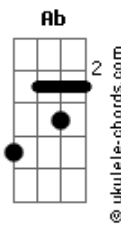

Elias Cipriano - Eliseu

tom:
 Gb (forma dos acordes no tom de G)
 Afinação: Eb Ab Db Gb Bb Eb

Intro: G Em C G D

G
 E quando Você passar
 C Em C D
 Eu quero estar aqui no mesmo lugar
 G
 E quando Você chegar
 Em C
 Eu vou ousar em Te pedir, eu quero mais
 D G D
 Eu quero mais

G
 Eu quero o dobro do Teu fogo aqui
 Bm
 Minh?alma anseia por mais de Ti
 C Em D
 Vem queimar, vem queimar

G
 E quando Você passar
 C Em C D
 Eu quero estar aqui no mesmo lugar
 G
 E quando Você chegar
 Em C
 Eu vou ousar em Te pedir, eu quero mais
 D G D
 Eu quero mais

G
 Eu quero o dobro do Teu fogo aqui
 Bm
 Minh?alma anseia por mais de Ti
 C Em D
 Vem queimar, vem queimar

G
 Eu quero o dobro do Teu fogo aqui
 Bm
 Minh?alma anseia por mais de Ti

Acordes

C Em D
 Vem queimar, vem queimar