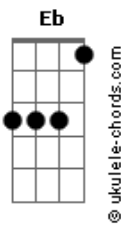

Elias Cipriano - Eliseu

tom:
 Gb (forma dos acordes no tom de G)
 Afinação: Eb Ab Db Gb Bb Eb

Intro: G Em C G D

G
 E quando Você passar
 C Em C D
 Eu quero estar aqui no mesmo lugar
 G
 E quando Você chegar
 Em C
 Eu vou ousar em Te pedir, eu quero mais
 D G D
 Eu quero mais

G
 Eu quero o dobro do Teu fogo aqui
 Bm
 Minh?alma anseia por mais de Ti
 C Em D
 Vem queimar, vem queimar

G
 E quando Você passar
 C Em C D
 Eu quero estar aqui no mesmo lugar
 G
 E quando Você chegar
 Em C
 Eu vou ousar em Te pedir, eu quero mais
 D G D
 Eu quero mais

G
 Eu quero o dobro do Teu fogo aqui
 Bm
 Minh?alma anseia por mais de Ti
 C Em D
 Vem queimar, vem queimar

G
 Eu quero o dobro do Teu fogo aqui
 Bm
 Minh?alma anseia por mais de Ti

Acordes

C Em D
 Vem queimar, vem queimar

G
 Eu quero o dobro do Teu fogo aqui
 Bm
 Minh?alma anseia por mais de Ti
 C Em D
 Vem queimar, vem queimar

C Em D
 Vem queimar, vem queimar
 C Em D G
 Vem queimar, vem queimar