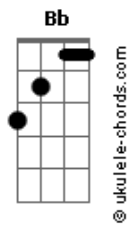

Elias Cipriano - Eliseu

tom: Gb (forma dos acordes no tom de G)
 Afinação: Eb Ab Db Gb Bb Eb

Intro: G Em C G D

G
 E quando Você passar
 C Em C D
 Eu quero estar aqui no mesmo lugar
 G
 E quando Você chegar
 Em C
 Eu vou ousar em Te pedir, eu quero mais
 D G D
 Eu quero mais

G
 Eu quero o dobro do Teu fogo aqui
 Bm
 Minh?alma anseia por mais de Ti
 C Em D
 Vem queimar, vem queimar

G
 E quando Você passar
 C Em C D
 Eu quero estar aqui no mesmo lugar
 G
 E quando Você chegar
 Em C
 Eu vou ousar em Te pedir, eu quero mais
 D G D
 Eu quero mais

G
 Eu quero o dobro do Teu fogo aqui
 Bm
 Minh?alma anseia por mais de Ti
 C Em D
 Vem queimar, vem queimar

G
 Eu quero o dobro do Teu fogo aqui
 Bm
 Minh?alma anseia por mais de Ti

Acordes

C Em D
 Vem queimar, vem queimar

G
 Eu quero o dobro do Teu fogo aqui
 Bm
 Minh?alma anseia por mais de Ti
 C Em D
 Vem queimar, vem queimar

C Em D
 Vem queimar, vem queimar
 C Em D G
 Vem queimar, vem queimar