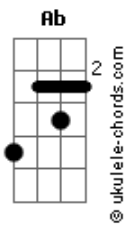

Elias Cipriano - Eliseu

tom: Gb (forma dos acordes no tom de G)
Afinação: Eb Ab Db Gb Bb Eb

Intro: G Em C G D

G
E quando Você passar
C Em C D
Eu quero estar aqui no mesmo lugar
G
E quando Você chegar
Em C
Eu vou ousar em Te pedir, eu quero mais
D G D
Eu quero mais

G
Eu quero o dobro do Teu fogo aqui
Bm
Minh?alma anseia por mais de Ti
C Em D
Vem queimar, vem queimar

G
E quando Você passar
C Em C D
Eu quero estar aqui no mesmo lugar
G
E quando Você chegar
Em C
Eu vou ousar em Te pedir, eu quero mais
D G D
Eu quero mais

G
Eu quero o dobro do Teu fogo aqui
Bm
Minh?alma anseia por mais de Ti
C Em D
Vem queimar, vem queimar

G
Eu quero o dobro do Teu fogo aqui
Bm
Minh?alma anseia por mais de Ti

Acordes

C Em D
Vem queimar, vem queimar

C
O fogo de ontem não esquentava hoje
Em D
Eu quero um fogo novo nesse lugar

C
O fogo de ontem não esquentava hoje
Em D
Eu quero um fogo novo nesse lugar

C
O fogo de ontem não esquentava hoje
Em D
Eu quero um fogo novo nesse lugar

C
O fogo de ontem não esquentava hoje
Em D
Eu quero um fogo novo nesse lugar

C
O fogo de ontem não esquentava hoje
Em D
Eu quero um fogo novo nesse lugar

C
O fogo de ontem não esquentava hoje
Em D
Eu quero um fogo novo nesse lugar

G
Eu quero o dobro do Teu fogo aqui
Bm
Minh?alma anseia por mais de Ti
C Em D
Vem queimar, vem queimar

C Em D
Vem queimar, vem queimar
C Em D G
Vem queimar, vem queimar