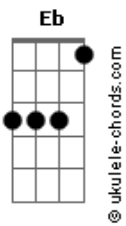

Elias Cipriano - Eliseu

tom: Gb (forma dos acordes no tom de G)
 Afinação: Eb Ab Db Gb Bb Eb

Intro: G Em C G D

G
 E quando Você passar
 C Em C D
 Eu quero estar aqui no mesmo lugar
 G
 E quando Você chegar
 Em C
 Eu vou ousar em Te pedir, eu quero mais
 D G D
 Eu quero mais

G
 Eu quero o dobro do Teu fogo aqui
 Bm
 Minh?alma anseia por mais de Ti
 C Em D
 Vem queimar, vem queimar

G
 E quando Você passar
 C Em C D
 Eu quero estar aqui no mesmo lugar
 G
 E quando Você chegar
 Em C
 Eu vou ousar em Te pedir, eu quero mais
 D G D
 Eu quero mais

G
 Eu quero o dobro do Teu fogo aqui
 Bm
 Minh?alma anseia por mais de Ti
 C Em D
 Vem queimar, vem queimar

G
 Eu quero o dobro do Teu fogo aqui
 Bm
 Minh?alma anseia por mais de Ti

Acordes

C Em D
 Vem queimar, vem queimar

G
 Eu quero o dobro do Teu fogo aqui
 Bm
 Minh?alma anseia por mais de Ti
 C Em D
 Vem queimar, vem queimar

C Em D
 Vem queimar, vem queimar
 C Em D G
 Vem queimar, vem queimar