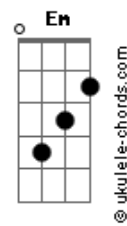

Elias Cipriano - Eliseu

tom: Gb (forma dos acordes no tom de G)
 Afinação: Eb Ab Db Gb Bb Eb

Intro: G Em C G D

G
 E quando Você passar
 C Em C D
 Eu quero estar aqui no mesmo lugar
 G
 E quando Você chegar
 Em C
 Eu vou ousar em Te pedir, eu quero mais
 D G D
 Eu quero mais

G
 Eu quero o dobro do Teu fogo aqui
 Bm
 Minh?alma anseia por mais de Ti
 C Em D
 Vem queimar, vem queimar

G
 E quando Você passar
 C Em C D
 Eu quero estar aqui no mesmo lugar
 G
 E quando Você chegar
 Em C
 Eu vou ousar em Te pedir, eu quero mais
 D G D
 Eu quero mais

G
 Eu quero o dobro do Teu fogo aqui
 Bm
 Minh?alma anseia por mais de Ti
 C Em D
 Vem queimar, vem queimar

G
 Eu quero o dobro do Teu fogo aqui
 Bm
 Minh?alma anseia por mais de Ti

Acordes

C Em D
 Vem queimar, vem queimar

G
 Eu quero o dobro do Teu fogo aqui
 Bm
 Minh?alma anseia por mais de Ti
 C Em D
 Vem queimar, vem queimar

C Em D
 Vem queimar, vem queimar
 C Em D G
 Vem queimar, vem queimar