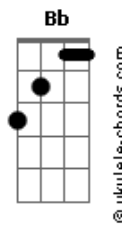

Elias Cipriano - Eliseu

tom:
 Gb (forma dos acordes no tom de G)
 Afinação: Eb Ab Db Gb Bb Eb

Intro: G Em C G D

G
 E quando Você passar
 C Em C D
 Eu quero estar aqui no mesmo lugar
 G
 E quando Você chegar
 Em C
 Eu vou ousar em Te pedir, eu quero mais
 D G D
 Eu quero mais

G
 Eu quero o dobro do Teu fogo aqui
 Bm
 Minh?alma anseia por mais de Ti
 C Em D
 Vem queimar, vem queimar

G
 E quando Você passar
 C Em C D
 Eu quero estar aqui no mesmo lugar
 G
 E quando Você chegar
 Em C
 Eu vou ousar em Te pedir, eu quero mais
 D G D
 Eu quero mais

G
 Eu quero o dobro do Teu fogo aqui
 Bm
 Minh?alma anseia por mais de Ti
 C Em D
 Vem queimar, vem queimar

G
 Eu quero o dobro do Teu fogo aqui
 Bm
 Minh?alma anseia por mais de Ti

Acordes

C Em D
 Vem queimar, vem queimar

G
 Eu quero o dobro do Teu fogo aqui
 Bm
 Minh?alma anseia por mais de Ti
 C Em D
 Vem queimar, vem queimar

C Em D
 Vem queimar, vem queimar
 C Em D G
 Vem queimar, vem queimar