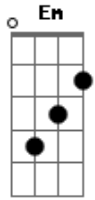

© ukulele-chords.com