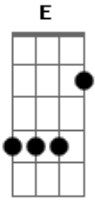

Elias Batista - Sol de Primavera

Tom: E

m ^{Em}
Você é linda como um sol de primavera ^{Am}
E tão sublime como uma noite de luar ^{Em}
O teu olhar seduz, encanta e faz sonhar ^{Am}

^{B7} Que mais queria era em ^{Em} teus braços delirar
^D Olha és divina como a lua, ^G estrela da minha rua ^{B7}
^{Em} Musa da minha canção. ^D Só me resta agora no entanto ^G
^{B7} conquistar os teus encantos e ^{Em} conquistar teu coração

Acordes

© ukulele-chords.com