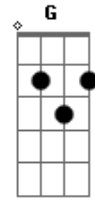

© ukulele-chords.com