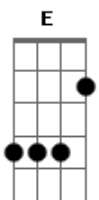

# Eliane - Brilho Da Lua

tom:

Intro: A Gbm D E  
A Gbm D E

A Gbm  
O brilho da lua sobre o mar

A D  
A brisa tão fria vem de lá

E  
Me lembra teu rosto teu jeito e teu olhar (teu olhar)

A Gbm  
Quanto estou em teu braços teu calor

A Gbm D E

A Gbm  
O brilho da lua sobre o mar

A D  
A brisa tão fria vem de lá

E  
Me lembra teu rosto, teu jeito e teu olhar (teu olhar)

A Gbm  
Quanto estou em teus braços teu calor

D  
Me aquece, me envolve teu amor

## Acordes

© ukulele-chords.com

© ukulele-chords.com

© ukulele-chords.com

© ukulele-chords.com

E  
Me faz ver o mundo diferente ao meu redor

A Gbm  
Preciso de você preste a atenção

D  
Preciso de você pro meu coração