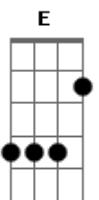

© ukulele-chords.com

E
Me faz ver o mundo diferente ao meu redor

A Gbm
Preciso de você preste a atenção

D
Preciso de você pro meu coração

E
Me sinto feliz quando estou ao teu redor

A Gbm
Só você me transmite amor e paz

D
Segurança, amizade e muito mais

E
Descobri um amor que não encontrei jamais

[Refrão]

A Gbm
Não, não encontrei

D E
Não encontrei, jamais

A Gbm
Não, não encontrei

D E
Não encontrei, jamais

A Gbm
Não, não encontrei

D E
Não encontrei, jamais

A Gbm
Não, não encontrei

D E
Não encontrei, jamais

A Gbm
Não, não encontrei

D E
Não encontrei, jamais

A Gbm
Não, não encontrei

D E
Não encontrei, jamais

A Gbm
Não, não encontrei

D E
Não encontrei, jamais

A Gbm
Não, não encontrei

D E
Não encontrei, jamais

[Final] A Gbm D E

A Gbm D E