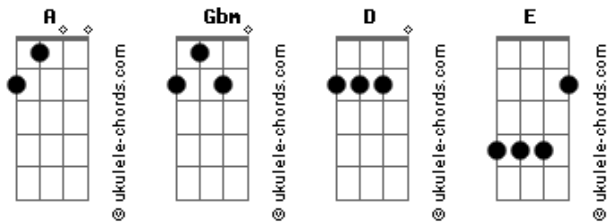

Eliane - Brilho Da Lua

tom:

Intro: A Gbm D E
A Gbm D E

A Gbm
O brilho da lua sobre o mar
D
A brisa tão fria vem de lá
E
Me lembra teu rosto teu jeito e teu olhar (teu olhar)

A Gbm
Quanto estou em teu braços teu calor
D
Me aquece, me envolve teu amor
E
Me faz ver o mundo diferente ao meu redor

A Gbm
Preciso de você pra esta canção
D
Preciso de você pro meu coração
E
Me sinto feliz quando estou ao teu lado

A Gbm
Só você me transmite amor e paz
D
Segurança, amizade e muito mais
E
Descobri um amor que não encontrei jamais

[Refrão]

A Gbm
Não, não encontrei
D E
Não encontrei, jamais
A Gbm
Não, não encontrei
D E
Não encontrei, jamais
Intro: A Gbm D E
A Gbm D E

A Gbm
O brilho da lua sobre o mar
D
A brisa tão fria vem de lá
E
Me lembra teu rosto, teu jeito e teu olhar (teu olhar)

A Gbm
Quanto estou em teus braços teu calor
D
Me aquece, me envolve teu amor

Acordes

E
Me faz ver o mundo diferente ao meu redor

A Gbm
Preciso de você preste a atenção

D
Preciso de você pro meu coração

E
Me sinto feliz quando estou ao teu redor

A Gbm
Só você me transmite amor e paz
D

Segurança, amizade e muito mais

E
Descobri um amor que não encontrei jamais

[Refrão]

A Gbm
Não, não encontrei
D E

Não encontrei, jamais

A Gbm
Não, não encontrei
D E

Não encontrei, jamais

A Gbm
Não, não encontrei
D E

Não encontrei, jamais

A Gbm
Não, não encontrei
D E

Não encontrei, jamais

A Gbm
Não, não encontrei
D E

Não encontrei, jamais

A Gbm
Não, não encontrei
D E

Não encontrei, jamais

A Gbm
Não, não encontrei
D E

Não encontrei, jamais

A Gbm
Não, não encontrei
D E

Não encontrei, jamais

[Final] A Gbm D E
A Gbm D E