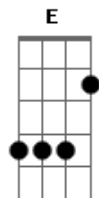

Eliane Fernandes - O Noivo Vem

Tom: A

Intro; Gbm D A E Dbm 2x

Gbm b
Pare agora um pouco e pense, é momento de reflexão

A
Os sinais já estão se cumprindo
E Dbm

Chegou o tempo de restauração

Gbm
Meia noite está se aproximando

D
O ponteiro do relógio está girando

A
Desperta noiva, o noivo vem aí

E Dbm
Tem que ter azeite, se quiser subir

Gbm
E chega de viver de aparência

D
Seja sal e luz e faça a diferença
A

Sai de cima do muro, tome a decisão

E Dbm
Ou é quente ou frio, com Deus é sim ou não

Gbm
Deus procura os fiéis da terra

D
Faça também parte dessa geração

A
Geração que não conforma com o pecado

E
Geração que vai morar lá em Sião

CORO:

Gbm
O noivo vem, o noivo vem aí

D
O noivo vem, o céu vai se abrir

A
Está chegando a hora e num piscar de olhos

E Dbm
A noiva adornada com o noivo vai subir!

SEGUE ESSA SEQUENCIA A MUSICA TODA ; Gbm D A E C#m

Acordes

© ukulele-chords.com

© ukulele-chords.com

© ukulele-chords.com

© ukulele-chords.com

© ukulele-chords.com