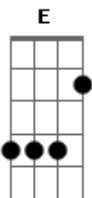

Eliane Fernandes - O Noivo Vem

Tom: A

Intro; Gbm D A E Dbm 2x

Gbm b
Pare agora um pouco e pense, é momento de reflexão

A
Os sinais já estão se cumprindo
E Dbm

Chegou o tempo de restauração

Gbm
Meia noite está se aproximando

D
O ponteiro do relógio está girando

A
Desperta noiva, o noivo vem aí

E Dbm
Tem que ter azeite, se quiser subir

Gbm
E chega de viver de aparência

D
Seja sal e luz e faça a diferença
A

Sai de cima do muro, tome a decisão

E Dbm
Ou é quente ou frio, com Deus é sim ou não

Gbm
Deus procura os fiéis da terra

D
Faça também parte dessa geração

A
Geração que não conforma com o pecado

E
Geração que vai morar lá em Sião

CORO:

Gbm
O noivo vem, o noivo vem aí

D
O noivo vem, o céu vai se abrir

A
Está chegando a hora e num piscar de olhos

E Dbm
A noiva adornada com o noivo vai subir!

SEGUE ESSA SEQUENCIA A MUSICA TODA ; Gbm D A E C#m

Acordes

© ukulele-chords.com

© ukulele-chords.com

© ukulele-chords.com

© ukulele-chords.com

© ukulele-chords.com