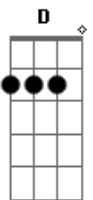

Bm G D
A E não importa a prova que você passar, vou te ajudar, vou te defender
Bm G D
A minha mão estará sempre estendida e da tua vida quem cuida sou eu!
(F G D F G A G A)
D
A Filho meu não fuja, não te escondas da minha presença
G A
Eu de ti preciso filho agora é com urgência
A A A
Meia noite se aproxima e você como está?
D
Fui eu quem te formei do barro
A G A
Te escolhi pra ser um vaso para em minha obra filho ser usado
A Bm A
Estarei contigo quando a provação chegar
D A Bb
No vale da sombra da morte, no sol do deserto
G A A
Saiba filho meu estarei sempre perto
Bm A D
Tenho tua vida na palma da mão
D A Bb Bm
Não vou deixar o inimigo ferir meu unguido
G D
Serei o teu refúgio teu melhor abrigo
A D
Na hora do perigo a tua proteção
D
Vou te guardar, ninguém vai te tocar
A G A
Te proteger pois amo você
Bm A G D
D E não importa a prova que você passar, vou te ajudar, vou te defender
Bm G D
A minha mão estará sempre estendida e da tua vida quem cuida sou eu
[Final] Bm G D G D Em A G D

Acordes

© ukulele-chords.com