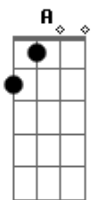

© ukulele-chords.com