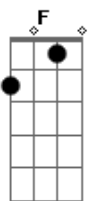

© ukulele-chords.com