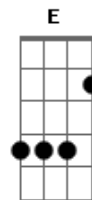

© ukulele-chords.com