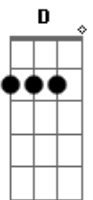

Bm G D
A E não importa a prova que você passar, vou te ajudar, vou te defender
Bm G D
A minha mão estará sempre estendida e da tua vida quem cuida sou eu!
(F G D F G A G A)
D
A Filho meu não fuja, não te escondas da minha presença
G A
Eu de ti preciso filho agora é com urgência
A A A
Meia noite se aproxima e você como está?
D
Fui eu quem te formei do barro
A G A
Te escolhi pra ser um vaso para em minha obra filho ser usado
A Bm A
Estarei contigo quando a provação chegar
D A Bb
No vale da sombra da morte, no sol do deserto
G
Saiba filho meu estarei sempre perto
A A
Tenho tua vida na palma da mão
D A Bb Bm
Não vou deixar o inimigo ferir meu ungido
G
Serei o teu refúgio teu melhor abrigo
A
Na hora do perigo a tua proteção
D
Vou te guardar, ninguém vai te tocar
A G A
Te proteger pois amo você
Bm A G D
D E não importa a prova que você passar, vou te ajudar, vou te defender
Bm G D
A minha mão estará sempre estendida e da tua vida quem cuida sou eu
[Final] Bm G D G D Em A G D

Acordes

© ukulele-chords.com