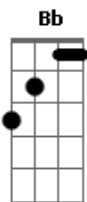

F C Dm
Quando todos te deixaram eu te acolhi
F Bb
Te dei o meu abraço e até te fiz dormir
A Dm
Você me deu em troca o abandono
F Bb
Como um pai apaixonado eu continuo amando

C F Bb
E você não entende que eu estou aqui
F

Eu já fiz de tudo,
C Dm
tentei fazer morada no seu coração
A Bb
Você bateu a porta me dizendo não

F C Bb C
Me deixa e me abandona, ainda diz que me ama
F C
Você tem que escolher, a vida ou a morte
Dm A
A decisão é sua, no céu ou no inferno
Bb
a história continua
C F C
Eternamente salvo ou na perdição

[Solo] F C Dm
F Bb F C
Dm F Bb C F

C F Dm Bb
Eternamente salvo ou na perdição
C F
Eternamente salvo ou na perdição

[Final] A Bb C
F Bb Dm
C F

Acordes

© ukulele-chords.com

© ukulele-chords.com

© ukulele-chords.com