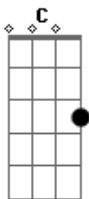

F C Dm
Quando todos te deixaram eu te acolhi
F Bb
Te dei o meu abraço e até te fiz dormir
A Dm
Você me deu em troca o abandono
F Bb
Como um pai apaixonado eu continuo amando

C F Bb
E você não entende que eu estou aqui
F

Eu já fiz de tudo,
C Dm
tentei fazer morada no seu coração
A Bb
Você bateu a porta me dizendo não

F C Bb C
Me deixa e me abandona, ainda diz que me ama
F C
Você tem que escolher, a vida ou a morte
Dm A
A decisão é sua, no céu ou no inferno
Bb
a história continua
C F C
Eternamente salvo ou na perdição

[Solo] F C Dm
F Bb F C
Dm F Bb C F

C F Dm Bb
Eternamente salvo ou na perdição
C F
Eternamente salvo ou na perdição

[Final] A Bb C
F Bb Dm
C F

Acordes

© ukulele-chords.com

© ukulele-chords.com

© ukulele-chords.com