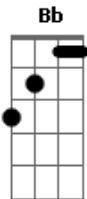

F C Dm
Quando todos te deixaram eu te acolhi
F Bb
Te dei o meu abraço e até te fiz dormir
A Dm
Você me deu em troca o abandono
F Bb
Como um pai apaixonado eu continuo amando

C F Bb
E você não entende que eu estou aqui
F

Eu já fiz de tudo,
C Dm
tentei fazer morada no seu coração
A Bb
Você bateu a porta me dizendo não

F C Bb C
Me deixa e me abandona, ainda diz que me ama
F C
Você tem que escolher, a vida ou a morte
Dm A
A decisão é sua, no céu ou no inferno
Bb
a história continua
C F C
Eternamente salvo ou na perdição

[Solo] F C Dm
F Bb F C
Dm F Bb C F

C F Dm Bb
Eternamente salvo ou na perdição
C F
Eternamente salvo ou na perdição

[Final] A Bb C
F Bb Dm
C F

Acordes

© ukulele-chords.com

© ukulele-chords.com

© ukulele-chords.com