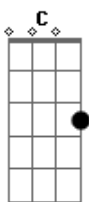

F C Dm
Quando todos te deixaram eu te acolhi
F Bb
Te dei o meu abraço e até te fiz dormir
A Dm
Você me deu em troca o abandono
F Bb
Como um pai apaixonado eu continuo amando

C F Bb
E você não entende que eu estou aqui
F

Eu já fiz de tudo,
C Dm
tentei fazer morada no seu coração
A Bb
Você bateu a porta me dizendo não

F C Bb C
Me deixa e me abandona, ainda diz que me ama
F C
Você tem que escolher, a vida ou a morte
Dm A
A decisão é sua, no céu ou no inferno
Bb
a história continua
C F C
Eternamente salvo ou na perdição

[Solo] F C Dm
F Bb F C
Dm F Bb C F

C F Dm Bb
Eternamente salvo ou na perdição
C F
Eternamente salvo ou na perdição

[Final] A Bb C
F Bb Dm
C F

Acordes

© ukulele-chords.com

© ukulele-chords.com

© ukulele-chords.com