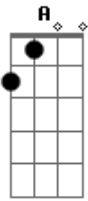

© ukulele-chords.com