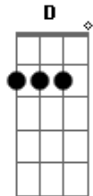

Eliana - A Cigarra e a Formiga

tom:

D

D

A formiguinha

A

D

Carrega uma folhinha

A formiguinha

A

D

Trabalha sem parar

Ela corre, corre

G

D

Carrega o formigueiro

Para no inverno

A

D

A formiguinha descansar

D

Acordes

© ukulele-chords.com

© ukulele-chords.com

© ukulele-chords.com

Mas a cigarra

A

D

Descansa o dia inteiro

A

D

Pois é preguiçosa e não pensa em trabalhar