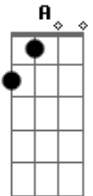

Eliana - A Cigarra e a Formiga

tom:

D

D

A formiguinha

A

D

Carrega uma folhinha

A formiguinha

A

D

Trabalha sem parar

Ela corre, corre

G

D

Carrega o formigueiro

Para no inverno

A

D

A formiguinha descansar

D

Acordes

© ukulele-chords.com

© ukulele-chords.com

© ukulele-chords.com

Mas a cigarra

A

D

Descansa o dia inteiro

A

D

Pois é preguiçosa e não pensa em trabalhar