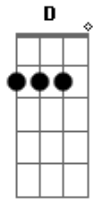

Eliana Rodrigues - Seja Curado

tom:

G

Intro: D Em C
 D Em C Am7
 Am D D

G D Em7 C
 Há uma unção disponível aqui, pra curar
 G D C
 Unção que liberta o cativo, unção de alegria
 B Em C
 Que despedaça o julgo das trevas
 G D

Acordes

Que traz da morte pra vida
 Am7 G C D D
 O poder do Espírito Santo para restaurar
 Am7 G C D D
 A Unção do Espírito Santo para curar

[Refrão]

G D
 Pela Fé seja curado
 Em7 C D G
 Pela Fé se levante e ande na Fé
 D C
 Creia que Cristo na cruz te curou