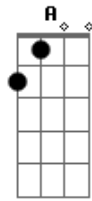

© ukulele-chords.com