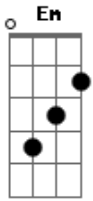

© ukulele-chords.com