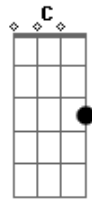

© ukulele-chords.com