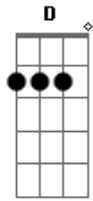

# Eliana Rodrigues - Seja Curado

tom:

G

Intro: D Em C  
 D Em C Am7  
 Am D D

G D Em7 C  
 Há uma unção disponível aqui, pra curar  
 G D C  
 Unção que liberta o cativo, unção de alegria  
 B Em C  
 Que despedaça o julgo das trevas  
 G D

## Acordes

Que traz da morte pra vida  
 Am7 G C D D  
 O poder do Espírito Santo para restaurar  
 Am7 G C D D  
 A Unção do Espírito Santo para curar

[Refrão]

G D  
 Pela Fé seja curado  
 Em7 C D G  
 Pela Fé se levante e ande na Fé  
 D C  
 Creia que Cristo na cruz te curou