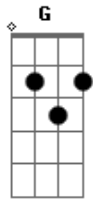

© ukulele-chords.com

© ukulele-chords.com