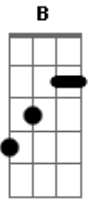

© ukulele-chords.com