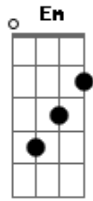

© ukulele-chords.com