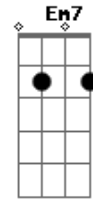

© ukulele-chords.com