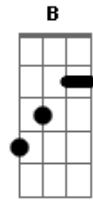

© ukulele-chords.com