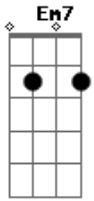

© ukulele-chords.com