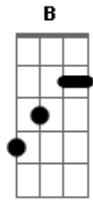

© ukulele-chords.com