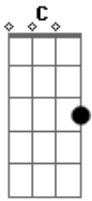

© ukulele-chords.com