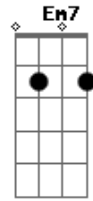

© ukulele-chords.com