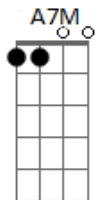

Eliana Ribeiro - Você e Eu

Tom: D

Intr: A7 D7 (2x)

A7M D7M Dbm7
Quero estar com você,
Gb7 Gb7 Bm7
Lembrar de cada momento bom;
Dbm7 Dm7 Dbm7 Ebm7 Em7 A7
Reviver a nossa história, nosso amor.

D7M D#m7- Ab7 Dbm7
Quem nos uniu foi DEUS,
Gb7 Gb7 Bm7 D A7M D
Para fazer um só, você e eu.

A7M D7M Dbm7
Quero estar com você,
Gb7 Gb7 Bm7
Lembrar de cada momento bom;
Dbm7 Dm7 Dbm7 Ebm7 Em7 A7
Reviver a nossa história, nosso amor.

D7M D#m7- Ab7 Dbm7
Quem nos uniu foi DEUS,
Gb7 Gb7 Bm7 D A7M G#m7- Db7)
Para fazer um só, você e eu.

Gbm7 Dbm7
Agora somos um do outro,
Ebm7 Em7 A7 D7M
Nosso amor foi crescendo aos poucos.
Dm7
Provado na dor,
Dbm7 Gb7 Gb7

Como o ouro provado no fogo,
Bm7 Dbm7 Dm7
Pra poder se tornar com o tempo
Dbm7 Gb7 Gb7
Um belo tesouro, tão raro no mundo.
Bm7 D A7M
Sacramento selado por DEUS, você e Eu

SOLO: A7, D7, C#m7, F#7, F#7, Bm7, (C#m7, Dm7), C#m7, (D#m7, Em7), A7

D7M D#m7- Ab7 Dbm7
Quem nos uniu foi DEUS,
Gb7 Gb7 Bm7 D A7M G#m7- Db7)
Para fazer um só, você e eu.

Gbm7 Dbm7
Agora somos um do outro,
Ebm7 Em7 A7 D7M
Nosso amor foi crescendo aos poucos.

Provado na dor,
Dbm7 Gb7 Gb7
Como o ouro provado no fogo,
Bm7 Dbm7 Dm7
Pra poder se tornar com o tempo
Dbm7 Gb7 Gb7
Um belo tesouro, tão raro no mundo.
Bm7 D A7M
Sacramento selado por DEUS, você e Eu

FINAL: A7, D7

Acordes

ukulele-chords.com