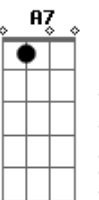

© ukulele-chords.com