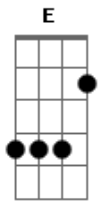

© ukulele-chords.com

Ser princesa é sonhar com o céu

O mais lindo lugar!

A história começa em seu coração

Pra ser verdade é só acreditar

Que a verdadeira realeza é o céu

E Jesus é o rei que veio salvar

Tudo foi feito pra mim por amor

Um sonho que se tornou real pelo criador

Sou a mais bela obra de suas mãos

Princesa eu sou e sempre serei

Se Deus é meu rei!

Princesa sempre serei