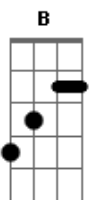

© ukulele-chords.com