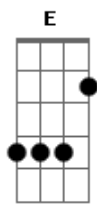

© ukulele-chords.com