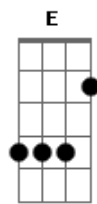

© ukulele-chords.com