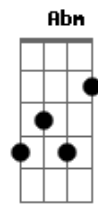

© ukulele-chords.com