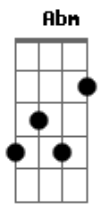

© ukulele-chords.com