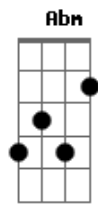

© ukulele-chords.com