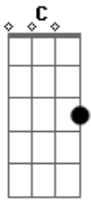

Eliana Ribeiro - Meu Sim

Tom: C
Intro: (C G Am F)

C G Am F
Eu não mereci, mas Você me escolheu
C G Am F
Mudou minha vida ao escutar meu sim
C G Am G
Me fez decidir querer ser todo Teu

F C G
Só quem sabe o bem que Você faz
Am F
De verdade sabe o que é ter paz
C G
Só quem sente o amor que Você tem
Am F
Segue em frente pra fazer o bem
C Am G F
E aprende uma lição real
C Am G
Quem ama vence o mal

C G Am F
Sim, eu percebi, Você me acolheu
C G Am F
E onde me abriga não existe o fim
C G Am G

Me fez descobrir quem mesmo sou eu

F C G
Só quem sabe o bem que Você faz
Am F
De verdade sabe o que é ter paz
C G
Só quem sente o amor que Você tem
Am F
Segue em frente pra fazer o bem
C Am G F
E aprende uma lição real
C Am G
Quem ama vence o mal

solo (F G Am C F G Am C F G F)

F C G Am G
Só quem sabe o bem que Você faz
F C G Am G
Segue em frente pra fazer o bem
F C G Am G
Só quem sabe o bem que Você faz
F C G Am G
Segue em frente pra fazer o bem
F C G Am G
Só quem sabe o bem que Você faz
F C G Am G F C
Segue em frente pra fazer o bem

Acordes

© ukulele-chords.com