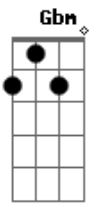

© ukulele-chords.com