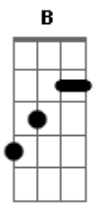

© ukulele-chords.com