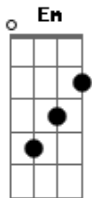

Eliana Ribeiro - Grande É a Glória do Senhor

tom:

Intro: G D Em Cadd9
G D Em Cadd9

Em G D Bm
O Senhor é Deus
Em G D
Ele nos fez, e só a ele pertencemos
Em G D Bm
Firmou seu trono nos céus
Em G D
Seu império se estende no universo!

Em G D Bm
O Senhor é bom
Em G D
Eterno é seu amor

Acordes

© ukulele-chords.com

© ukulele-chords.com

© ukulele-chords.com

© ukulele-chords.com

© ukulele-chords.com

© ukulele-chords.com