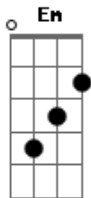

Eliana Ribeiro - Grande É a Glória do Senhor

tom:

Intro: G D Em Cadd9
G D Em Cadd9

Em G D Bm
O Senhor é Deus
Em G D
Ele nos fez, e só a ele pertencemos
Em G D Bm
Firmou seu trono nos céus
Em G D
Seu império se estende no universo!

Em G D Bm
O Senhor é bom
Em G D
Eterno é seu amor

Acordes

© ukulele-chords.com

© ukulele-chords.com

© ukulele-chords.com

© ukulele-chords.com

© ukulele-chords.com

© ukulele-chords.com