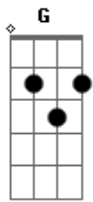

Eliana Ribeiro - Estava Com Saudade de Ti

Tom: G

INTO: G Gbm E D C G

G Am G C
Estava com saudade de Ti

G
Estava com saudade de Ti

G Am G C G
Eu me afastei não te procurei quando eu mais precisava.

Am G C G
Mas eu voltei, pois eu sei que aqui é o meu lugar

Am G C G
Mas eu voltei, pois eu sei que sem Ti eu não posso ficar!

G G C D E G
Mas eu voltei, pois eu sei que aqui é o meu lugar

G G E D G C D

Mas eu voltei, pois eu sei que sem Ti eu não posso ficar!

Refrão

G Am C
Recebe a minha Adoração

G
Recebe o meu coração

Am G C G
É o meu sagrado, o mais valioso que eu posso Te dar.

G Am C
Recebe a minha Adoração

E
Recebe o meu coração

Am G C B
É o meu sagrado, o mais valioso que eu posso Te dar.

SOL0: B Gbm A D

Acordes

© ukulele-chords.com