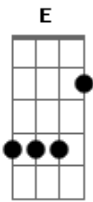

© ukulele-chords.com