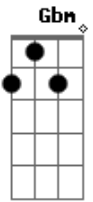

© ukulele-chords.com