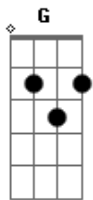

Eliana Ribeiro - Estava Com Saudade de Ti

Tom: G

INTO: G Gbm E D C G

G Am G C
Estava com saudade de Ti

G
Estava com saudade de Ti

G Am G C G
Eu me afastei não te procurei quando eu mais precisava.

Am G C G
Mas eu voltei, pois eu sei que aqui é o meu lugar

Am G C G
Mas eu voltei, pois eu sei que sem Ti eu não posso ficar!

G G C D E G
Mas eu voltei, pois eu sei que aqui é o meu lugar
G G E D G C D

Mas eu voltei, pois eu sei que sem Ti eu não posso ficar!

Refrão

G Am C
Recebe a minha Adoração

G
Recebe o meu coração

Am G C G
É o meu sagrado, o mais valioso que eu posso Te dar.

G Am C
Recebe a minha Adoração

E
Recebe o meu coração

Am G C B
É o meu sagrado, o mais valioso que eu posso Te dar.

SOL0: B Gbm A D

Acordes

© ukulele-chords.com