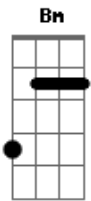

© ukulele-chords.com