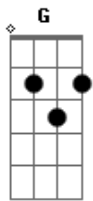

Eliana Ribeiro - Dia de Festa

Tom: G

(intro) D Bm A

D G D G
Hoje é dia de celebração!
D G C A
Vamos cantar Aleluia, Aleluia!
D G D G D
Hoje é dia de celebração, é dia de festa.

O céu inteiro está orando por nós!

Gbm7 G
Alegrei-me quando me disseram:
Em D G G#m7- G
Vamos para a casa do Senhor, pois Ele nos espera!
Bm Bm7 Bm7 E
De braços abertos com uma bênção especial pra nós.
G D Em
G
Então derrama sobre nós o teu Espírito Senhor,
G D Em G
Então derrama sobre este lugar a tua unção e o teu poder!

Acordes

© ukulele-chords.com