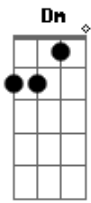

© ukulele-chords.com