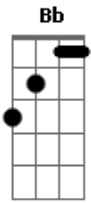

© ukulele-chords.com