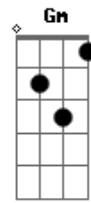

© ukulele-chords.com