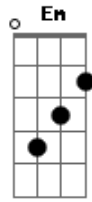

Eliana Ribeiro - As Muralhas Cairão

tom:

Intro: **Em C G D Em**
D G Em D

G D
 Acredito no amor desse Deus
Em C
 E seu Santo Espírito irá agir
G D
 E não há nada que Ele não possa fazer
C D D D
 Teu povo está aqui
Em D C G D
 Pedi e receberei, procurai e encontrarei
Am Bm
 Pois quem bate a porta então se abrirá
C D D
 E quem crer, receberá

Gbm D A E D
 Oh, oh, oh, oh... oh

Acordes

© ukulele-chords.com

© ukulele-chords.com

© ukulele-chords.com

© ukulele-chords.com

© ukulele-chords.com

© ukulele-chords.com