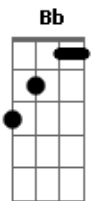

© ukulele-chords.com