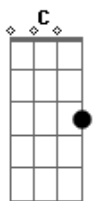

Eliana De Lima - Desejo de Amor

Tom: C

Intro: F Bb C Gm C F Fm C G

C E7 Am Gm
Foi sem querer, que derramei toda emoção
C F G C G
Undererê e cerquei seu coração, undererê
C E7 Am Gm
Me machuquei, te feri, não entendi
C F G C G
Undererê como dói a solidão, não, não, não, não, não

C E7 Am Gm C
Agora estou sozinha precisando de você
F G C G
E você não está por perto pra poder me ajudar
C E7 Am Gm C
A estrada desta vida está difícil sem você
F G C G
E você não está por perto pra poder me ajudar

C E7 Am Gm
Hoje eu estou arrependida do que fiz
C F G C G
Undererê, venho te pedir perdão, perdoa paixão
C E7 Am Gm
Ah meu coração tão solitário sem você
C F G C G
Undererê está ardente de paixão, não, não, não, não, não

G
Ou, ou, ou, ou, ou
C E7 Am Gm C F G C
ou, ou, ou, ou, ou
C E7 Am Gm C
ou, ou, ou, ou, ou
F G C Gm C
E você não está por perto pra poder me ajudar
F G C
E você não está por perto pra poder me ajudar

Acordes

© ukulele-chords.com