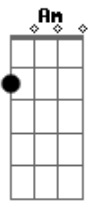

ukulele-chords.com