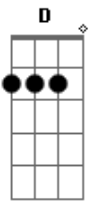

ukulele-chords.com