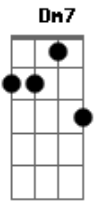

© ukulele-chords.com