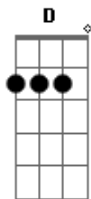

Eliã Oliveira - A Mensagem da Cruz

tom:

G

[Primeira Parte]

Rude cruz se erigiu! Dela o dia fugiu
 Com emblema de vergonha e de dor
 Mas contemplo essa cruz, porque nela Jesus
 Deu a vida por mim pecador

[Refrão]

[Refrão]

Sim, eu amo a mensagem da cruz
 Até morrer eu a vou proclamar
 Levarei eu também minha cruz
 Até por uma coroa trocar

[Quarta Parte]

Eu aqui com Jesus
 A vergonha da cruz
 Quero sempre levar e sofrer
 Cristo vem me buscar, e com Ele, no lar
 Uma parte da glória hei de ter

[Refrão Final]

Sim, eu amo a mensagem da cruz
 Até morrer eu a vou proclamar
 Levarei eu também minha cruz
 Até por uma coroa trocar

Acordes

© ukulele-chords.com

© ukulele-chords.com

© ukulele-chords.com

© ukulele-chords.com