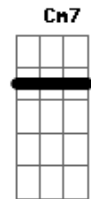

Eliã Oliveira - A Mensagem da Cruz

tom:

G

[Primeira Parte]

Rude cruz se erigiu! Dela o dia fugiu
 Com emblema de vergonha e de dor
 Mas contemplo essa cruz, porque nela Jesus
 Deu a vida por mim pecador

[Refrão]

[Refrão Final]

Sim, eu amo a mensagem da cruz
 Até morrer eu a vou proclamar
 Levarei eu também minha cruz
 Até por uma coroa trocar

Acordes

© ukulele-chords.com

© ukulele-chords.com

© ukulele-chords.com

© ukulele-chords.com