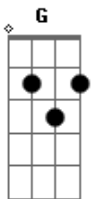

Eliã Oliveira - A Mensagem da Cruz

tom:

G

[Primeira Parte]

Rude cruz se erigiu! Dela o dia fugiu
Com emblema de vergonha e de dor
Mas contemplo essa cruz, porque nela Jesus
Deu a vida por mim pecador

[Refrão]

Sim, eu amo a mensagem da cruz
Até morrer eu a vou proclamar
Levarei eu também minha cruz
Até por uma coroa trocar

[Segunda Parte]

Desde a glória dos céus
O Cordeiro de Deus
Ao Calvário humilhante baixou
Essa cruz tem para mim, atrativos sem fim
Porque nela Jesus me salvou

[Refrão]

Sim, eu amo a mensagem da cruz
Até morrer eu a vou proclamar
Levarei eu também minha cruz
Até por uma coroa trocar

Até por uma coroa trocar

[Terceira Parte]

Nessa cruz padeceu
E por mim já morreu
Meu Jesus, para dar-me o perdão
E eu me alegro na cruz, dela vem graça e luz
Para minha santificação

[Refrão]

Sim, eu amo a mensagem da cruz
Até morrer eu a vou proclamar
Levarei eu também minha cruz
Até por uma coroa trocar

[Quarta Parte]

Eu aqui com Jesus
A vergonha da cruz
Quero sempre levar e sofrer
Cristo vem me buscar, e com Ele, no lar
Uma parte da glória hei de ter

[Refrão Final]

Sim, eu amo a mensagem da cruz
Até morrer eu a vou proclamar
Levarei eu também minha cruz
Até por uma coroa trocar

Acordes

© ukulele-chords.com