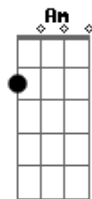

© ukulele-chords.com