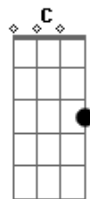

Eliã Oliveira - A Mensagem da Cruz

tom:

G

[Primeira Parte]

Rude cruz se erigiu! Dela o dia fugiu
 Com emblema de vergonha e de dor
 Mas contemplo essa cruz, porque nela Jesus
 Deu a vida por mim pecador

[Refrão]

[Refrão]

Sim, eu amo a mensagem da cruz
 Até morrer eu a vou proclamar
 Levarei eu também minha cruz
 Até por uma coroa trocar

[Quarta Parte]

Eu aqui com Jesus
 A vergonha da cruz
 Quero sempre levar e sofrer
 Cristo vem me buscar, e com Ele, no lar
 Uma parte da glória hei de ter

[Refrão Final]

Sim, eu amo a mensagem da cruz
 Até morrer eu a vou proclamar
 Levarei eu também minha cruz
 Até por uma coroa trocar

Acordes

© ukulele-chords.com

© ukulele-chords.com

© ukulele-chords.com

© ukulele-chords.com