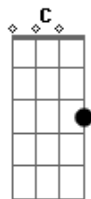

Eliã Oliveira - A Mensagem da Cruz

tom:

G

[Primeira Parte]

Rude cruz se erigiu! Dela o dia fugiu
 Com emblema de vergonha e de dor
 Mas contemplo essa cruz, porque nela Jesus
 Deu a vida por mim pecador

[Refrão]

[Refrão]

Sim, eu amo a mensagem da cruz
 Até morrer eu a vou proclamar
 Levarei eu também minha cruz
 Até por uma coroa trocar

[Quarta Parte]

Eu aqui com Jesus
 A vergonha da cruz
 Quero sempre levar e sofrer
 Cristo vem me buscar, e com Ele, no lar
 Uma parte da glória hei de ter

[Refrão Final]

Sim, eu amo a mensagem da cruz
 Até morrer eu a vou proclamar
 Levarei eu também minha cruz
 Até por uma coroa trocar

Acordes

© ukulele-chords.com

© ukulele-chords.com

© ukulele-chords.com

© ukulele-chords.com