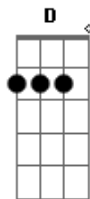

Eliã Oliveira - A Mensagem da Cruz

tom:

G

[Primeira Parte]

Rude cruz se erigiu! Dela o dia fugiu
 Com emblema de vergonha e de dor
 Mas contemplo essa cruz, porque nela Jesus
 Deu a vida por mim pecador

[Refrão]

[Refrão]

Sim, eu amo a mensagem da cruz
 Até morrer eu a vou proclamar
 Levarei eu também minha cruz
 Até por uma coroa trocar

[Quarta Parte]

Eu aqui com Jesus
 A vergonha da cruz
 Quero sempre levar e sofrer
 Cristo vem me buscar, e com Ele, no lar
 Uma parte da glória hei de ter

[Refrão Final]

Sim, eu amo a mensagem da cruz
 Até morrer eu a vou proclamar
 Levarei eu também minha cruz
 Até por uma coroa trocar

Acordes

© ukulele-chords.com

© ukulele-chords.com

© ukulele-chords.com

© ukulele-chords.com