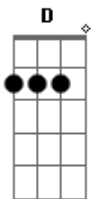

Eliã Oliveira - A Mensagem da Cruz

tom:

G

[Primeira Parte]

Rude cruz se erigiu! Dela o dia fugiu
 Com emblema de vergonha e de dor
 Mas contemplo essa cruz, porque nela Jesus
 Deu a vida por mim pecador

[Refrão]

[Refrão]

Sim, eu amo a mensagem da cruz
 Até morrer eu a vou proclamar
 Levarei eu também minha cruz
 Até por uma coroa trocar

[Quarta Parte]

Eu aqui com Jesus
 A vergonha da cruz
 Quero sempre levar e sofrer
 Cristo vem me buscar, e com Ele, no lar
 Uma parte da glória hei de ter

[Refrão Final]

Sim, eu amo a mensagem da cruz
 Até morrer eu a vou proclamar
 Levarei eu também minha cruz
 Até por uma coroa trocar

Acordes

© ukulele-chords.com

© ukulele-chords.com

© ukulele-chords.com

© ukulele-chords.com