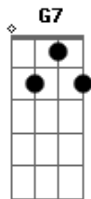

© ukulele-chords.com