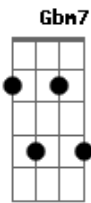

© ukulele-chords.com