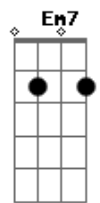

© ukulele-chords.com