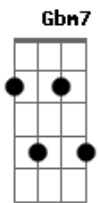

© ukulele-chords.com