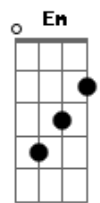

© ukulele-chords.com