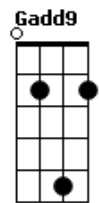

ukulele-chords.com