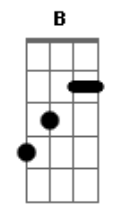

Eli Soares - Se Eu Cair

tom:

Intro: C G C D
Em D Em D

C Am7 G
Não entendo os teus planos, mas aceito
C Am7 G
Não conheço teus caminhos, mas confio
C Am7 G
Tua vontade é boa, tão perfeita e agradável
C Am7 G
E eu sou tão pequeno, ansioso e preocupado

G A B C
E se eu cair

A tua mão vai me levantar Am7

A tua graça me alcança G

O teu poder se aperfeiçoa na minha fraqueza B

G A B C
E se eu cair

A tua mão vai me levantar Am7

A tua graça me alcança G

O teu poder se aperfeiçoa na minha fraqueza B

G A B C
E se eu cair

Intro: C G C D
Em D Em D

C Am7 G
Não entendo os teus planos, mas aceito
C Am7 G
Não conheço os teus caminhos, mas confio
C Am7 G
Tua vontade é boa, tão perfeita e agradável
C Am7 G
E eu sou tão pequeno, ansioso e preocupado

G A B C
E se eu cair

Acordes

Am7
A tua mão vai me levantar
G
A tua graça me alcança
B
O teu poder se aperfeiçoa na minha fraqueza
G A B C
E se eu cair
Am7
A tua mão vai me levantar
G
A tua graça me alcança
B
O teu poder se aperfeiçoa na minha fraqueza