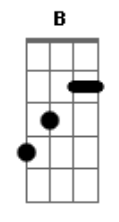

Eli Soares - Se Eu Cair

tom:

Intro: C G C D
Em D Em D

C Am7 G
Não entendo os teus planos, mas aceito
C Am7 G
Não conheço teus caminhos, mas confio
C Am7 G
Tua vontade é boa, tão perfeita e agradável
C Am7 G
E eu sou tão pequeno, ansioso e preocupado

G A B C
E se eu cair

A tua mão vai me levantar Am7

A tua graça me alcança G

O teu poder se aperfeiçoa na minha fraqueza B

G A B C
E se eu cair

A tua mão vai me levantar Am7

A tua graça me alcança G

O teu poder se aperfeiçoa na minha fraqueza B

G A B C
E se eu cair

Intro: C G C D
Em D Em D

C Am7 G
Não entendo os teus planos, mas aceito
C Am7 G
Não conheço os teus caminhos, mas confio
C Am7 G
Tua vontade é boa, tão perfeita e agradável
C Am7 G
E eu sou tão pequeno, ansioso e preocupado

G A B C
E se eu cair

Acordes

Am7
A tua mão vai me levantar
G
A tua graça me alcança
B
O teu poder se aperfeiçoa na minha fraqueza

G A B C
E se eu cair

A tua mão vai me levantar Am7

A tua graça me alcança G