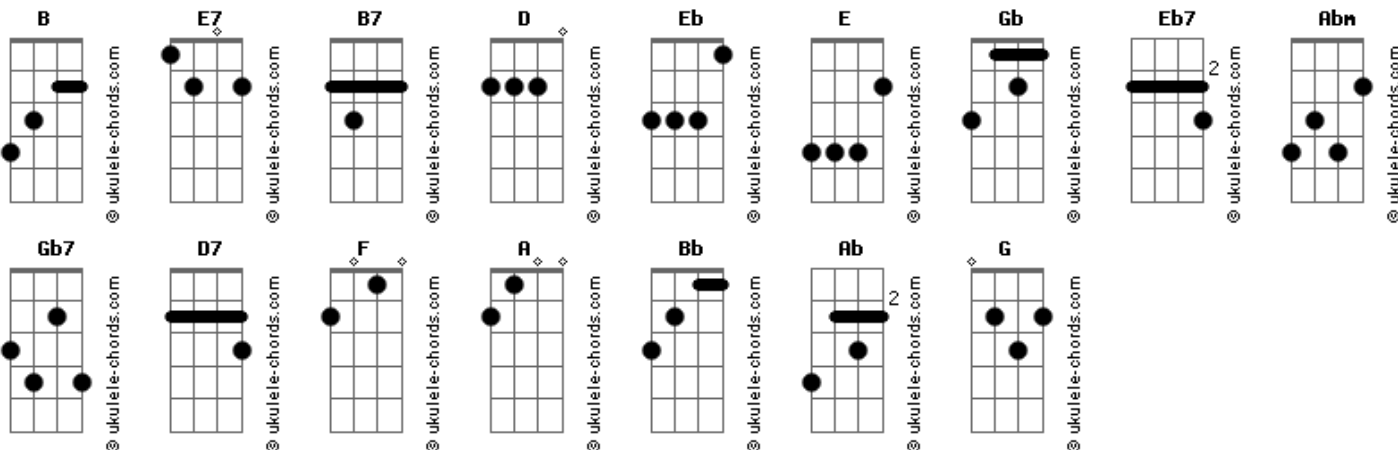

# Eli Soares - Santo, Santo, Santo

tom:

Intro: E7 B7 D Eb E

B  
Santo, Santo, Santo  
B  
Santo, Santo, Santo  
B Gb Eb7 Abm Gb7 D7  
Santo é o Senhor, poderoso  
B  
Digno de toda honra  
B  
Digno de toda glória  
B Gb Eb7 Abm Gb7 B  
E de receber hoje o louvor

B7 Eb E F Gb A B A B  
Louve, louve e exalte ao Senhor  
B7 Eb E F Gb A B A B  
Louve, seu nome para sempre  
B7 Eb E F Gb A B A B  
Louve, louve e exalte ao Senhor  
B7 A E Gb  
Louve, Seu nome para sempre

## Acordes

E de receber hoje o louvor

B7 Eb E F Gb A B A B  
Louve, louve e exalte ao Senhor  
B7 Eb E F Gb A B A B  
Louve, seu nome para sempre  
B7 Eb E F Gb A B A B  
Louve, louve e exalte ao Senhor  
B7 A E Gb  
Louve, Seu nome para sempre