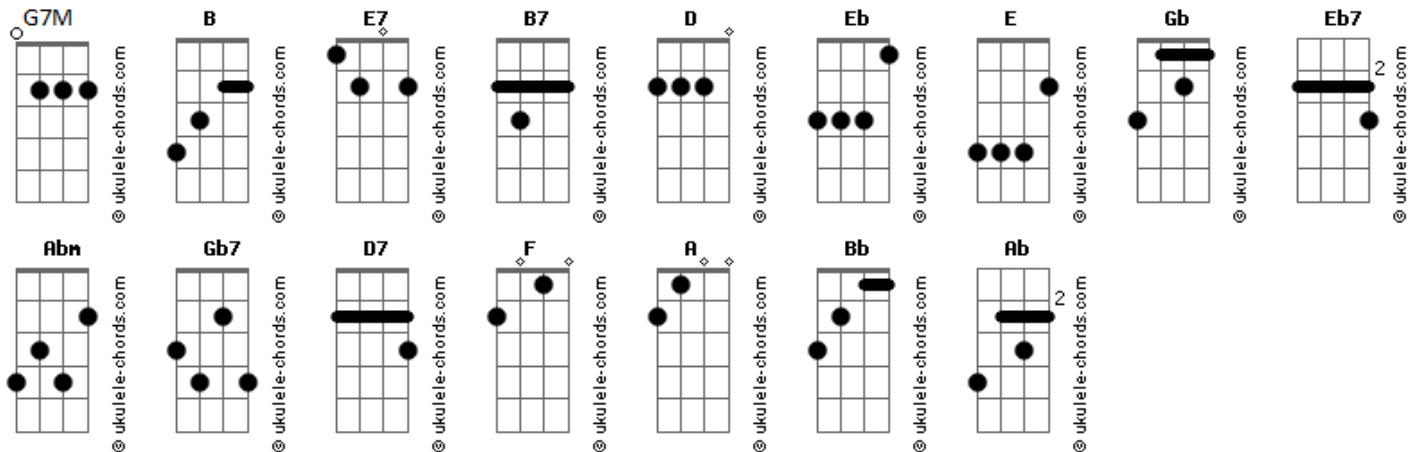

Eli Soares - Santo, Santo, Santo

tom:

Intro: E7 B7 D Eb E

B
Santo, Santo, Santo
B
Santo, Santo, Santo
B Gb Eb7 Abm Gb7 D7
Santo é o Senhor, poderoso
B
Digno de toda honra
B
Digno de toda glória
B Gb Eb7 Abm Gb7 B
E de receber hoje o louvor

B7 Eb E F Gb A B A B
Louve, louve e exalte ao Senhor
B7 Eb E F Gb A B A B
Louve, seu nome para sempre
B7 Eb E F Gb A B A B
Louve, louve e exalte ao Senhor
B7 A E Gb
Louve, Seu nome para sempre

B
Santo, Santo, Santo
B
Santo, Santo, Santo
B Gb Eb7 Abm Gb7 D7
Santo é o Senhor, poderoso
B
Digno de toda honra
B
Digno de toda glória
B Gb Eb7 Abm Gb7 B

Acordes

E de receber hoje o louvor

B7 Eb E F Gb A B A B
Louve, louve e exalte ao Senhor
B7 Eb E F Gb A B A B
Louve, seu nome para sempre
B7 Eb E F Gb A B A B
Louve, louve e exalte ao Senhor
B7 A E Gb
Louve, Seu nome para sempre