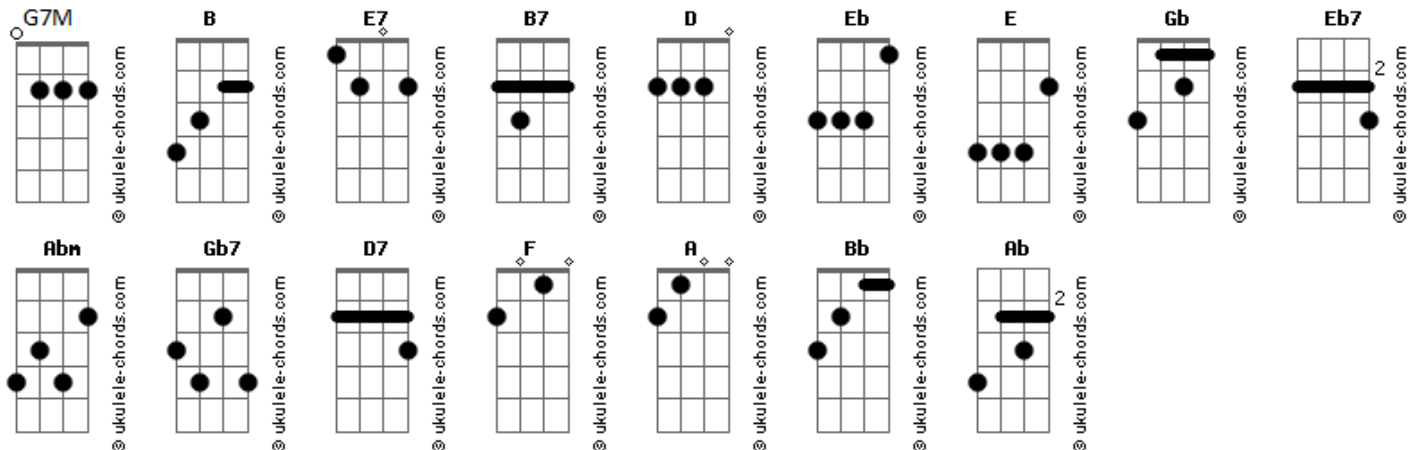

Eli Soares - Santo, Santo, Santo

tom:

Intro: E7 B7 D Eb E

B
Santo, Santo, Santo
B
Santo, Santo, Santo
B Gb Eb7 Abm Gb7 D7
Santo é o Senhor, poderoso
B
Digno de toda honra
B
Digno de toda glória
B Gb Eb7 Abm Gb7 B
E de receber hoje o louvor

B7 Eb E F Gb A B A B
Louve, louve e exalte ao Senhor
B7 Eb E F Gb A B A B
Louve, seu nome para sempre
B7 Eb E F Gb A B A B
Louve, louve e exalte ao Senhor
B7 A E Gb
Louve, Seu nome para sempre

B
Santo, Santo, Santo
B
Santo, Santo, Santo
B Gb Eb7 Abm Gb7 D7
Santo é o Senhor, poderoso
B
Digno de toda honra
B
Digno de toda glória
B Gb Eb7 Abm Gb7 B

Acordes

E de receber hoje o louvor

B7 Eb E F Gb A B A B
Louve, louve e exalte ao Senhor
B7 Eb E F Gb A B A B
Louve, seu nome para sempre
B7 Eb E F Gb A B A B
Louve, louve e exalte ao Senhor
B7 A E Gb
Louve, Seu nome para sempre