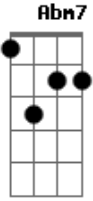

© ukulele-chords.com