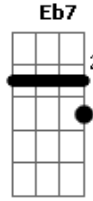

© ukulele-chords.com