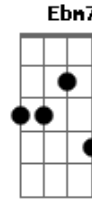

© ukulele-chords.com