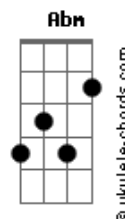

Eli Soares - Pedro

tom:
Dbm

Intro: Dbm

Dbm Gbm
Valeu ter vencido o medo de não ser
Dbm
Ver o meu temor desaparecer
Gbm Dbm
E me ver fazendo do impossível
Gbm Ab7 A Ab7
Possível

Dbm Gbm
O meu desafio foi acreditar
Dbm
Quando me chamou pra andar sobre o mar
Sem pensar de novo eu me
A Ab7
Entreguei e caminhei

Dbm Ab7 A
E o verdadeiro amor lançou fora o medo

Dbm Ab7 A
Em Cristo eu nunca mais serei o mesmo

Acordes

[Ponte] Gbm Ab7 A Ab7

Dbm Gbm
Valeu ter vencido o medo de não ser
Dbm
Ver o meu temor desaparecer
Gbm
E me ver fazendo do impossível
Ab7
Possível

A Abm Gbm11 E D C
O meu
Bbadd9 A Abm Db7 Gbm11
Desafio foi acreditar

Dbm
Quando me chamou pra andar sobre o mar

Sem pensar de novo eu me
A Ab7
Entreguei e caminhei

Dbm Ab7 A
E o verdadeiro amor lançou fora o medo