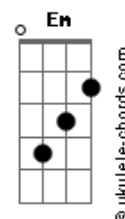

Eli Soares - Pedro

tom:
Dbm

Intro: Dbm

Dbm Gbm
Valeu ter vencido o medo de não ser
Dbm
Ver o meu temor desaparecer
Gbm Dbm
E me ver fazendo do impossível
Gbm Ab7 A Ab7
Possível

Dbm Gbm
O meu desafio foi acreditar
Dbm
Quando me chamou pra andar sobre o mar
Sem pensar de novo eu me
A Ab7
Entreguei e caminhei

Dbm Ab7 A
E o verdadeiro amor lançou fora o medo

Dbm Ab7 A
Em Cristo eu nunca mais serei o mesmo

Acordes

[Ponte] Gbm Ab7 A Ab7

Dbm Gbm
Valeu ter vencido o medo de não ser
Dbm
Ver o meu temor desaparecer
Gbm
E me ver fazendo do impossível
Ab7
Possível