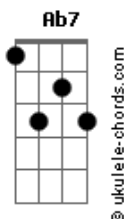

Eli Soares - Pedro

tom:
Dbm

Intro: Dbm

Dbm Gbm
Valeu ter vencido o medo de não ser
Dbm
Ver o meu temor desaparecer
Gbm Dbm
E me ver fazendo do impossível
Gbm Ab7 A Ab7
Possível

Dbm Gbm
O meu desafio foi acreditar
Dbm
Quando me chamou pra andar sobre o mar
Sem pensar de novo eu me
A Ab7
Entreguei e caminhei

Dbm Ab7 A
E o verdadeiro amor lançou fora o medo

Dbm Ab7 A
Em Cristo eu nunca mais serei o mesmo

Acordes

[Ponte] Gbm Ab7 A Ab7

Dbm Gbm
Valeu ter vencido o medo de não ser
Dbm
Ver o meu temor desaparecer
Gbm
E me ver fazendo do impossível
Ab7
Possível

A Abm Gbm11 E D C
O meu
Bbadd9 A Abm Db7 Gbm11
Desafio foi acreditar

Dbm
Quando me chamou pra andar sobre o mar

Sem pensar de novo eu me
A Ab7
Entreguei e caminhei

Dbm Ab7 A
E o verdadeiro amor lançou fora o medo