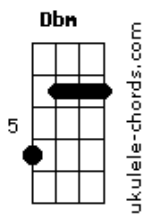

Eli Soares - Pedro

tom:
Dbm

Intro: Dbm

Dbm Gbm
Valeu ter vencido o medo de não ser
Dbm
Ver o meu temor desaparecer
Gbm Dbm
E me ver fazendo do impossível
Gbm Ab7 A Ab7
Possível

Dbm Gbm
O meu desafio foi acreditar
Dbm
Quando me chamou pra andar sobre o mar
Sem pensar de novo eu me
A Ab7
Entreguei e caminhei

Dbm Ab7 A
E o verdadeiro amor lançou fora o medo

Dbm Ab7 A
Em Cristo eu nunca mais serei o mesmo

Acordes

[Ponte] Gbm Ab7 A Ab7

Dbm Gbm
Valeu ter vencido o medo de não ser
Dbm
Ver o meu temor desaparecer
Gbm
E me ver fazendo do impossível
Ab7
Possível