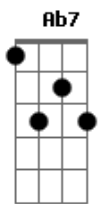

Eli Soares - Pedro

tom:
Dbm

Intro: Dbm

Dbm Gbm7
Valeu ter vencido o medo de não ser
Dbm
Ver o meu temor desaparecer
Gbm7 Dbm
E me ver fazendo do impossível
Gbm7 Ab7 A7M Ab7
Possível

Dbm Gbm7
O meu desafio foi acreditar
Dbm
Quando me chamou pra andar sobre o mar
Sem pensar de novo eu me
A7M Ab7
Entreguei e caminhei

Dbm Ab7 A7M
E o verdadeiro amor lançou fora o medo

Dbm Ab7 A7M
Em Cristo eu nunca mais serei o mesmo

Acordes

© ukulele-chords.com

© ukulele-chords.com

© ukulele-chords.com

© ukulele-chords.com

© ukulele-chords.com

© ukulele-chords.com

© ukulele-chords.com

© ukulele-chords.com

© ukulele-chords.com

© ukulele-chords.com

© ukulele-chords.com

[Ponte] Gbm7 Ab7 A7M Ab7

Dbm Gbm7
Valeu ter vencido o medo de não ser
Dbm
Ver o meu temor desaparecer
Gbm7
E me ver fazendo do impossível
Ab7
Possível