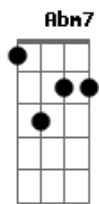

Eli Soares - Pedro

tom:
Dbm

Intro: Dbm

Dbm Gbm7
Valeu ter vencido o medo de não ser
Dbm
Ver o meu temor desaparecer
Gbm7 Dbm
E me ver fazendo do impossível
Gbm7 Ab7 A7M Ab7
Possível

Dbm Gbm7
O meu desafio foi acreditar
Dbm
Quando me chamou pra andar sobre o mar
Sem pensar de novo eu me
A7M Ab7
Entreguei e caminhei

Dbm Ab7 A7M
E o verdadeiro amor lançou fora o medo

Dbm Ab7 A7M
Em Cristo eu nunca mais serei o mesmo

Acordes

© ukulele-chords.com

© ukulele-chords.com

© ukulele-chords.com

© ukulele-chords.com

© ukulele-chords.com

© ukulele-chords.com

© ukulele-chords.com

© ukulele-chords.com

© ukulele-chords.com

© ukulele-chords.com

© ukulele-chords.com

[Ponte] Gbm7 Ab7 A7M Ab7

Dbm Gbm7
Valeu ter vencido o medo de não ser
Dbm
Ver o meu temor desaparecer
Gbm7
E me ver fazendo do impossível
Ab7
Possível