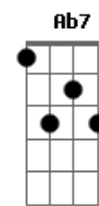

© ukulele-chords.com