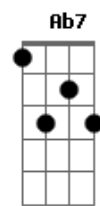

Eli Soares - Pedro

tom:
Dbm

Intro: Dbm

Dbm Gbm7
Valeu ter vencido o medo de não ser
Dbm
Ver o meu temor desaparecer
Gbm7 Dbm
E me ver fazendo do impossível
Gbm7 Ab7 A7M Ab7
Possível

Dbm Gbm7
O meu desafio foi acreditar
Dbm
Quando me chamou pra andar sobre o mar
Sem pensar de novo eu me
A7M Ab7
Entreguei e caminhei

Dbm Ab7 A7M
E o verdadeiro amor lançou fora o medo

Dbm Ab7 A7M
Em Cristo eu nunca mais serei o mesmo

Acordes

© ukulele-chords.com

© ukulele-chords.com

© ukulele-chords.com

© ukulele-chords.com

© ukulele-chords.com

© ukulele-chords.com

© ukulele-chords.com

© ukulele-chords.com

© ukulele-chords.com

© ukulele-chords.com

© ukulele-chords.com

[Ponte] Gbm7 Ab7 A7M Ab7

Dbm Gbm7
Valeu ter vencido o medo de não ser
Dbm
Ver o meu temor desaparecer
Gbm7
E me ver fazendo do impossível
Ab7
Possível