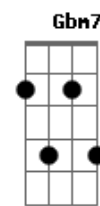

# Eli Soares - Pedro

tom:  
Dbm

Intro: Dbm

Dbm Gbm7  
Valeu ter vencido o medo de não ser  
Dbm  
Ver o meu temor desaparecer  
Gbm7 Dbm  
E me ver fazendo do impossível  
Gbm7 Ab7 A7M Ab7  
Possível

Dbm Gbm7  
O meu desafio foi acreditar  
Dbm  
Quando me chamou pra andar sobre o mar  
Sem pensar de novo eu me  
A7M Ab7  
Entreguei e caminhei

Dbm Ab7 A7M  
E o verdadeiro amor lançou fora o medo

Dbm Ab7 A7M  
Em Cristo eu nunca mais serei o mesmo

© ukulele-chords.com

© ukulele-chords.com

© ukulele-chords.com

© ukulele-chords.com

[Ponte] Gbm7 Ab7 A7M Ab7

Dbm Gbm7  
Valeu ter vencido o medo de não ser  
Dbm  
Ver o meu temor desaparecer  
Gbm7  
E me ver fazendo do impossível  
Ab7  
Possível