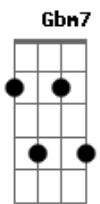

Eli Soares - Pedro

tom:
Dbm

Intro: Dbm

Dbm Gbm7
Valeu ter vencido o medo de não ser
Dbm
Ver o meu temor desaparecer
Gbm7 Dbm
E me ver fazendo do impossível
Gbm7 Ab7 A7M Ab7
Possível

Dbm Gbm7
O meu desafio foi acreditar
Dbm
Quando me chamou pra andar sobre o mar
Sem pensar de novo eu me
A7M Ab7
Entreguei e caminhei

Dbm Ab7 A7M
E o verdadeiro amor lançou fora o medo

Dbm Ab7 A7M
Em Cristo eu nunca mais serei o mesmo

Acordes

© ukulele-chords.com

© ukulele-chords.com

© ukulele-chords.com

© ukulele-chords.com

© ukulele-chords.com

© ukulele-chords.com

© ukulele-chords.com

© ukulele-chords.com

© ukulele-chords.com

© ukulele-chords.com

© ukulele-chords.com

[Ponte] Gbm7 Ab7 A7M Ab7

Dbm Gbm7
Valeu ter vencido o medo de não ser
Dbm
Ver o meu temor desaparecer
Gbm7
E me ver fazendo do impossível
Ab7
Possível