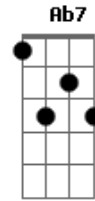

Eli Soares - Pedro

tom:
Dbm

Intro: Dbm

Dbm Gbm7
Valeu ter vencido o medo de não ser
Dbm
Ver o meu temor desaparecer
Gbm7 Dbm
E me ver fazendo do impossível
Gbm7 Ab7 A7M Ab7
Possível

Dbm Gbm7
O meu desafio foi acreditar
Dbm
Quando me chamou pra andar sobre o mar
Sem pensar de novo eu me
A7M Ab7
Entreguei e caminhei

Dbm Ab7 A7M
E o verdadeiro amor lançou fora o medo

Dbm Ab7 A7M
Em Cristo eu nunca mais serei o mesmo

Acordes

© ukulele-chords.com

© ukulele-chords.com

© ukulele-chords.com

© ukulele-chords.com

© ukulele-chords.com

© ukulele-chords.com

© ukulele-chords.com

© ukulele-chords.com

© ukulele-chords.com

© ukulele-chords.com

© ukulele-chords.com

[Ponte] Gbm7 Ab7 A7M Ab7

Dbm Gbm7
Valeu ter vencido o medo de não ser
Dbm
Ver o meu temor desaparecer
Gbm7
E me ver fazendo do impossível
Ab7
Possível