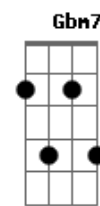

Eli Soares - Pedro

tom:
Dbm

Intro: Dbm

Dbm Gbm7
Valeu ter vencido o medo de não ser
Dbm
Ver o meu temor desaparecer
Gbm7 Dbm
E me ver fazendo do impossível
Gbm7 Ab7 A7M Ab7
Possível

Dbm Gbm7
O meu desafio foi acreditar
Dbm
Quando me chamou pra andar sobre o mar
Sem pensar de novo eu me
A7M Ab7
Entreguei e caminhei

Dbm Ab7 A7M
E o verdadeiro amor lançou fora o medo

Dbm Ab7 A7M
Em Cristo eu nunca mais serei o mesmo

Acordes

© ukulele-chords.com

© ukulele-chords.com

© ukulele-chords.com

© ukulele-chords.com

© ukulele-chords.com

© ukulele-chords.com

© ukulele-chords.com

© ukulele-chords.com

© ukulele-chords.com

© ukulele-chords.com

© ukulele-chords.com

[Ponte] Gbm7 Ab7 A7M Ab7

Dbm Gbm7
Valeu ter vencido o medo de não ser
Dbm
Ver o meu temor desaparecer
Gbm7
E me ver fazendo do impossível
Ab7
Possível