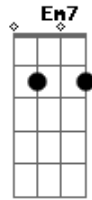

© ukulele-chords.com