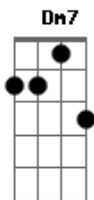

© ukulele-chords.com