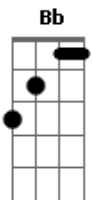

© ukulele-chords.com