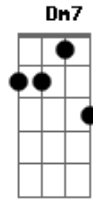

© ukulele-chords.com