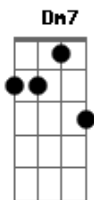

Eli Soares - Meu Amanhã

Tom: C
Intro: Em7 F7M (4x)

C
Eu nunca vi um justo mendigar o pão
F7M
Nem sua descendência perecer
Dm C
Deus sempre tem o escape em Suas mãos
F7M G G
Deus sempre tem resposta ao que crê
C
Preciso aprender a confiar em Deus
F7M
Vitória só se alcança pela fé
Dm C
Deus sempre tem uma saída
F7M G G

A vitória é minha só me resta crer
Em7 C F7M
O que não vejo com os meus olhos naturais
Dm C G G
A minha fé vai me dar forças pra enxergar além, além...
C
Eu vou descansar
G G Am
Pois já entreguei meu amanhã nas mãos de Deus
C F7M
A última palavra vem de Deus
Dm7 Bb
A última resposta vem de Deus
G Em7 F7M Em7 F7M
De Deus, de Deus

OBS: C (C/7)

Acordes

© ukulele-chords.com

© ukulele-chords.com

© ukulele-chords.com

© ukulele-chords.com

© ukulele-chords.com

© ukulele-chords.com