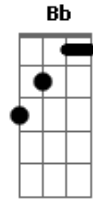

© ukulele-chords.com