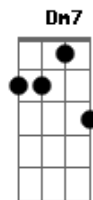

© ukulele-chords.com