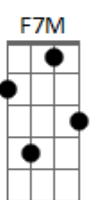

© ukulele-chords.com