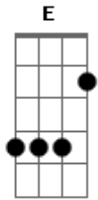

© ukulele-chords.com