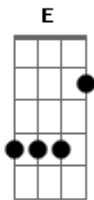

© ukulele-chords.com